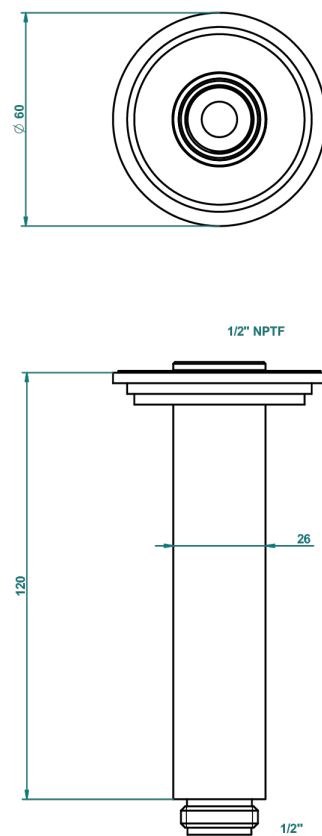

FRIVOLE CON MANETAS

G2S-82V/US

Vertical shower arm & flange ceiling mounted 1/2

THG[®]
PARIS

27053

19/10/2015

CARACTERÍSTICAS

- Frivole con manetas
- Vertical shower arm & flange ceiling mounted 1/2

ACABADOS DISPONIBLES

Cerámica negra mate - D30
Cromo - A02
Cromo / dorado - G02
Cromo mate - C02
Dorado - F01
Dorado mate - F07

Dorado pálido - F30
Dorado pálido mate (sin barniz) - F31
Níquel - B01
Níquel mate - C01
Níquel viejo - H28
Pvd blush - H62