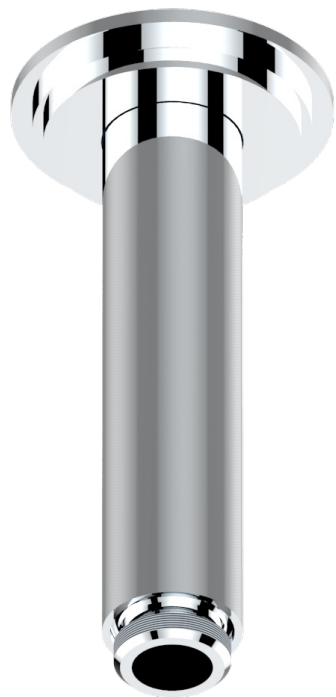

FRIVOLE CON MANETAS

G2S-82V/US

Vertical shower arm & flange ceiling mounted 1/2

THG[®]
PARIS

27053

19/10/2015

CARACTERÍSTICAS

- Frivole con manetas
- Vertical shower arm & flange ceiling mounted 1/2

ACABADOS DISPONIBLES

Cerámica negra mate - D30
Cromo - A02
Cromo / dorado - G02
Cromo mate - C02
Dorado - F01
Dorado mate - F07

Dorado pálido - F30
Dorado pálido mate (sin barniz) - F31
Níquel - B01
Níquel mate - C01
Níquel viejo - H28
Pvd blush - H62