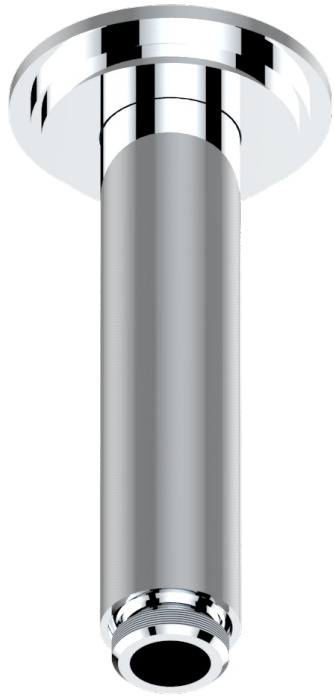

# FRIVOLE CON MANETAS

G2S-82V/US

Vertical shower arm & flange ceiling mounted 1/2

THG<sup>®</sup>  
PARIS

27053

19/10/2015

## CARACTERÍSTICAS

- Frivole con manetas
- Vertical shower arm & flange ceiling mounted 1/2

## ACABADOS DISPONIBLES

Cerámica negra mate - D30  
Cromo - A02  
Cromo / dorado - G02  
Cromo mate - C02  
Dorado - F01  
Dorado mate - F07

Dorado pálido - F30  
Dorado pálido mate (sin barniz) - F31  
Níquel - B01  
Níquel mate - C01  
Níquel viejo - H28  
Pvd blush - H62