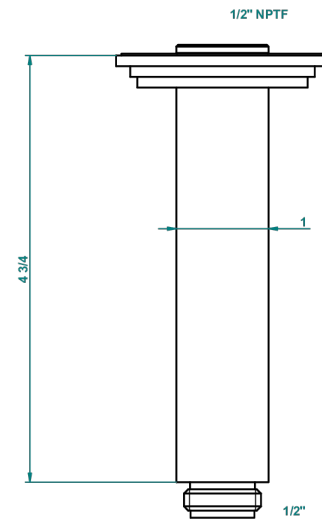

# FRIVOLE CON MANETAS

G2S-82V/US

Vertical shower arm & flange ceiling mounted 1/2

THG<sup>®</sup>  
PARIS

27053

19/10/2015

## CARACTERÍSTICAS

- Frivole con manetas
- Vertical shower arm & flange ceiling mounted 1/2