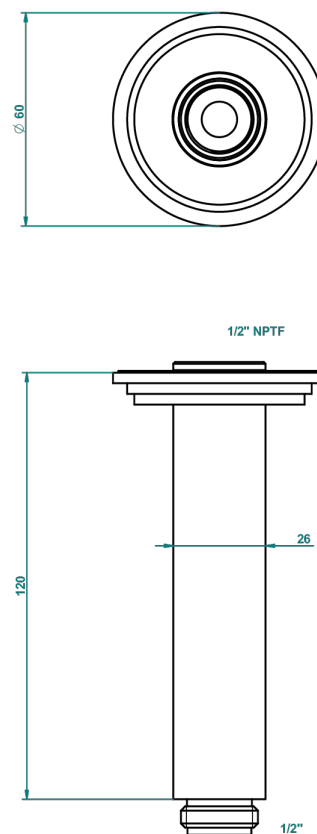

FROUFROU CON MANETAS

G2P-82V/US

Vertical shower arm & flange ceiling mounted 1/2

THG[®]
PARIS

27053

19/10/2015

CARACTERÍSTICAS

- Froufrou con manetas
- Vertical shower arm & flange ceiling mounted 1/2

ACABADOS DISPONIBLES

Cerámica negra mate - D30
Cromo - A02
Cromo / dorado - G02
Cromo mate - C02
Dorado - F01
Dorado mate - F07

Dorado pálido - F30
Dorado pálido mate (sin barniz) - F31
Níquel - B01
Níquel mate - C01
Níquel viejo - H28
Pvd blush - H62