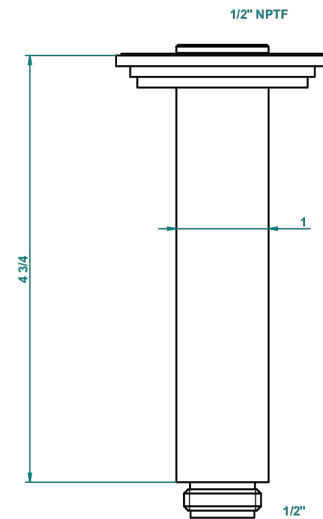

FROUFROU CON MANETAS

G2P-82V/US

Vertical shower arm & flange ceiling mounted 1/2

THG[®]
PARIS

27053

19/10/2015

CARACTERÍSTICAS

- Froufrou con manetas
- Vertical shower arm & flange ceiling mounted 1/2