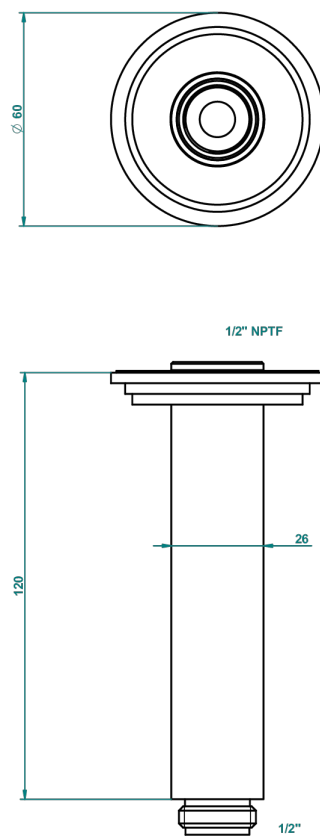

# FAUBOURG PORCELAINE NOIRE A MANETTES

G2M-82V/US

Bras vertical pour pomme de douche 1/2" standard américain

27053

19/10/2015

## CARACTÉRISTIQUES

- Adapté à tout type de pomme de Ø200 à 400 mm
- Raccordement aux standards US