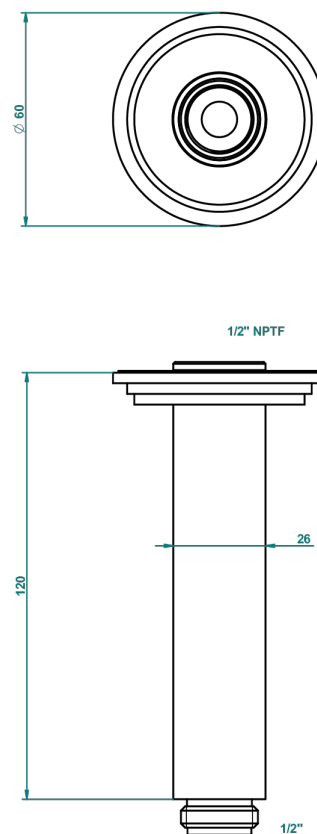

FAUBOURG PORCELANA NEGRA CON MANETAS

THG[®]
PARIS

G2M-82V/US

Vertical shower arm & flange ceiling mounted 1/2

27053

19/10/2015

CARACTERÍSTICAS

- Faubourg porcelana negra con manetas
- Vertical shower arm & flange ceiling mounted 1/2