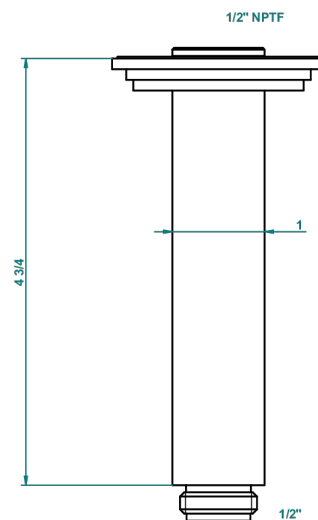

FAUBOURG PORCELAINE NOIRE A MANETTES

G2M-82V/US

Bras vertical pour pomme de douche 1/2" standard américain

27053

19/10/2015

CARACTÉRISTIQUES

- Adapté à tout type de pomme de Ø200 à 400 mm
- Raccordement aux standards US