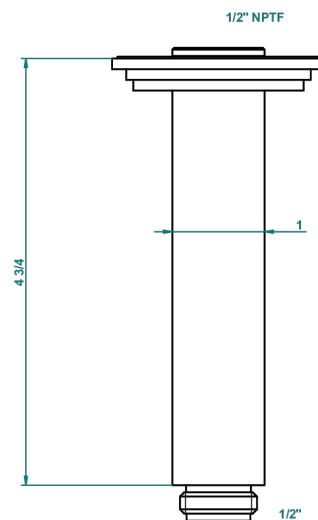

FAUBOURG PORCELANA NEGRA CON MANETAS

G2M-82V/US

Vertical shower arm & flange ceiling mounted 1/2

27053

19/10/2015

CARACTERÍSTICAS

- Faubourg porcelana negra con manetas
- Vertical shower arm & flange ceiling mounted 1/2