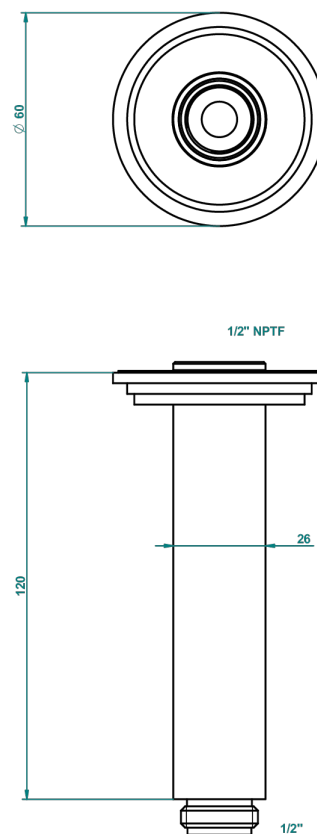

# FAUBOURG PORCELAIN NOIRE

G2L-82V/US

Bras vertical pour pomme de douche 1/2" standard américain

THG<sup>®</sup>  
PARIS

27053

19/10/2015

## CARACTÉRISTIQUES

- Adapté à tout type de pomme de Ø200 à 400 mm
- Raccordement aux standards US