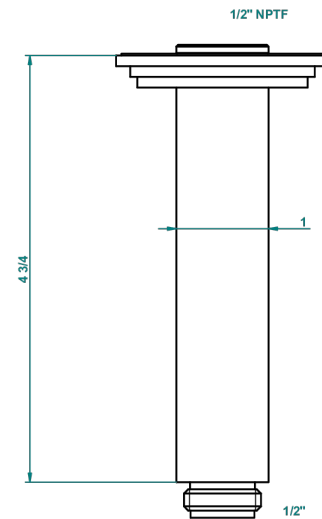

FAUBOURG PORCELAINE NOIRE

G2L-82V/US

Bras vertical pour pomme de douche 1/2" standard américain

THG[®]
PARIS

27053

19/10/2015

CARACTÉRISTIQUES

- Adapté à tout type de pomme de Ø200 à 400 mm
- Raccordement aux standards US