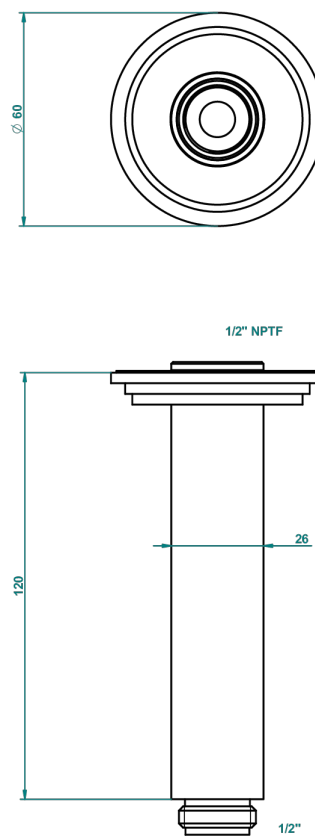

# FAUBOURG PORCELAINE BLANCHE

G2K-82V/US

Bras vertical pour pomme de douche 1/2" standard américain

THG<sup>®</sup>  
PARIS

27053

19/10/2015

## CARACTÉRISTIQUES

- Adapté à tout type de pomme de Ø200 à 400 mm
- Raccordement aux standards US