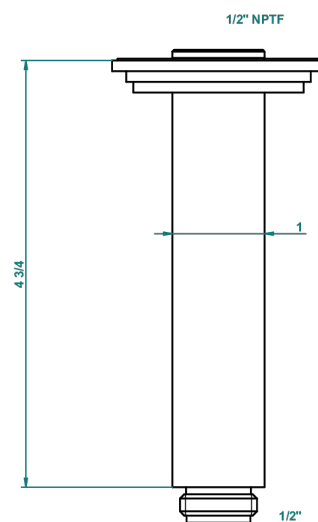

G2K-82V/US

Bras vertical pour pomme de douche 1/2" standard américain

27053

19/10/2015

CARACTÉRISTIQUES

- Adapté à tout type de pomme de Ø200 à 400 mm
- Raccordement aux standards US

FINITIONS DISPONIBLES

Chromé - A02
Chromé / doré - G02
Chromé mat - C02
Doré brillant - F01
Doré mat - F07
Laiton fumé naturel - A13