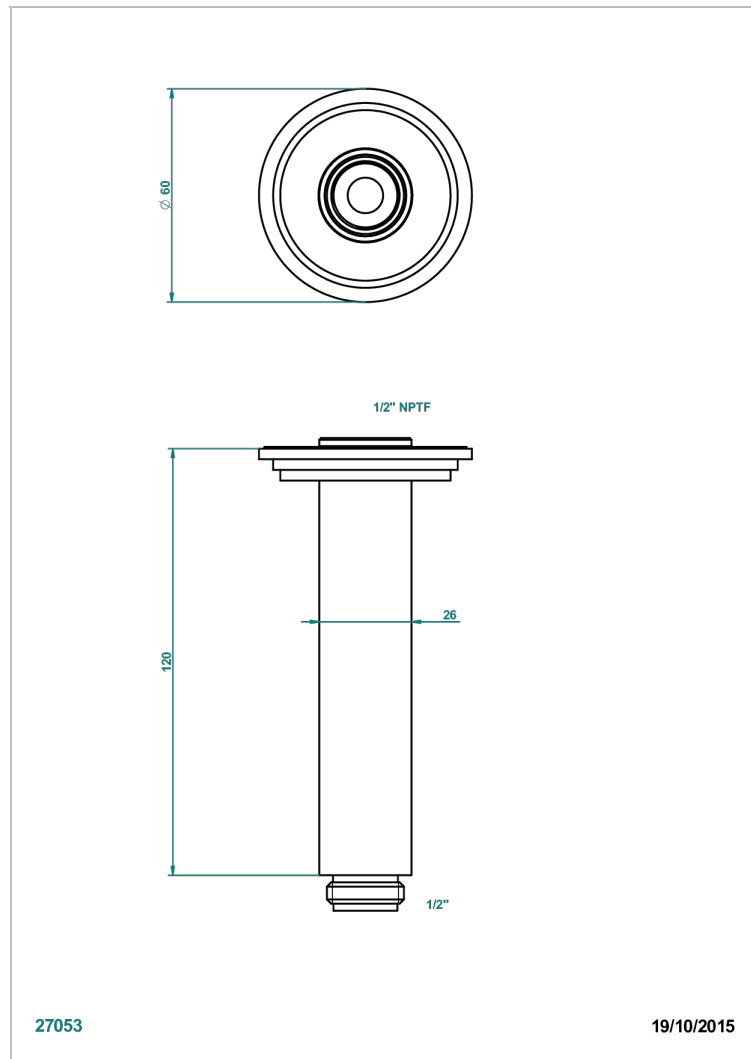

G2J-82V/US

Bras vertical pour pomme de douche 1/2" standard américain

27053

19/10/2015

CARACTÉRISTIQUES

- Adapté à tout type de pomme de Ø200 à 400 mm
- Raccordement aux standards US

FINITIONS DISPONIBLES

Chromé - A02
 Chromé / doré - G02
 Chromé mat - C02
 Doré brillant - F01
 Doré mat - F07
 Laiton fumé naturel - A13

Nickel brillant - B01
 Nickel mat - C01
 Noir mat céramique - D30
 Or pâle - F30
 Or pâle mat - F31
 Pvd blush - H62

Pvd blush mat - H60
 Pvd couleur bronze brown - F33
 Pvd couleur bronze brown - mat - F34
 Pvd couleur doré - H52
 Pvd couleur doré mat - H53
 Pvd couleur laiton - H49