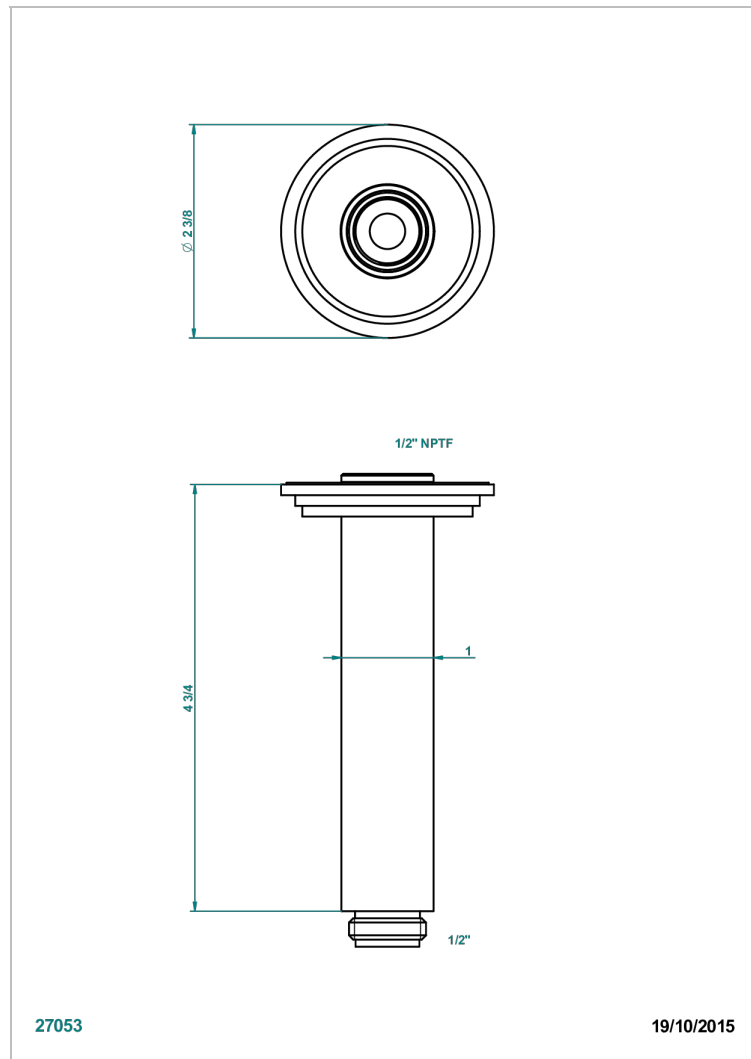

G2J-82V/US

Bras vertical pour pomme de douche 1/2" standard américain

27053

19/10/2015

CARACTÉRISTIQUES

- Adapté à tout type de pomme de Ø200 à 400 mm
- Raccordement aux standards US

FINITIONS DISPONIBLES

Chromé - A02
 Chromé / doré - G02
 Chromé mat - C02
 Doré brillant - F01
 Doré mat - F07
 Laiton fumé naturel - A13

Nickel brillant - B01
 Nickel mat - C01
 Noir mat céramique - D30
 Or pâle - F30
 Or pâle mat - F31
 Pvd blush - H62

Pvd blush mat - H60
 Pvd couleur bronze brown - F33
 Pvd couleur bronze brown - mat - F34
 Pvd couleur doré - H52
 Pvd couleur doré mat - H53
 Pvd couleur laiton - H49