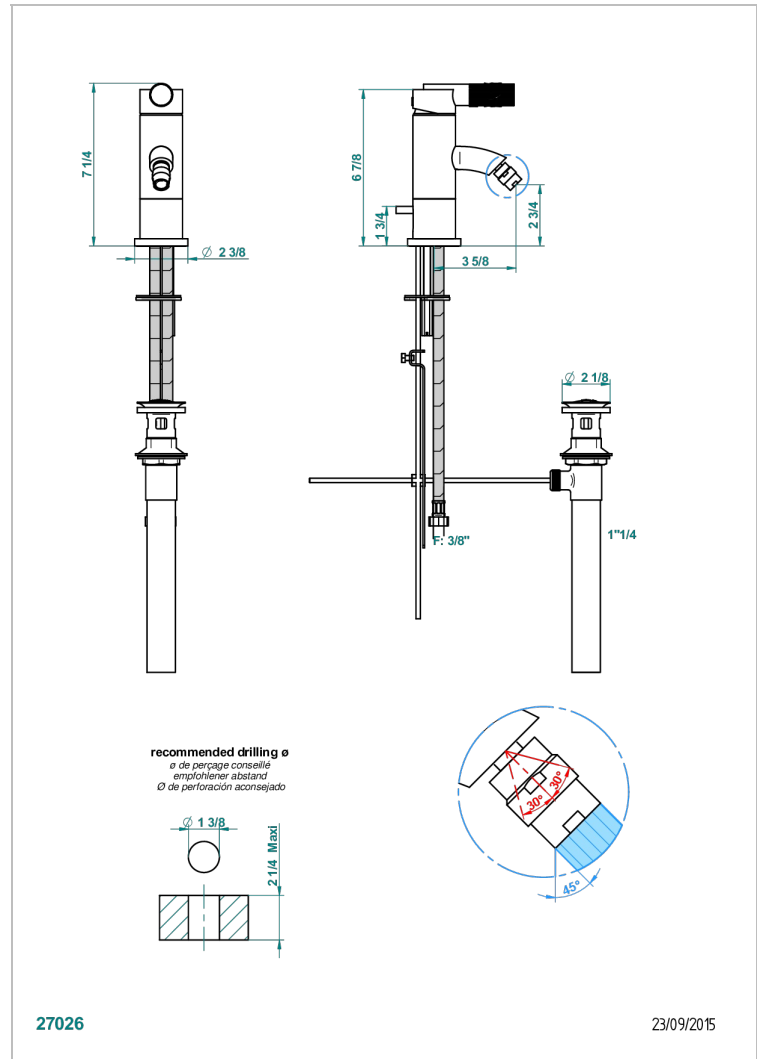

# BAMBOU CRISTAL CLARO

A35-6504/US

Mitigeur de bidet monotrou avec vidage, standard américain

THG<sup>®</sup>  
PARIS