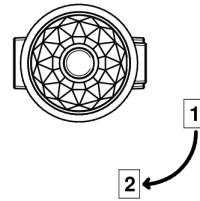

35 mm (1 3/8")