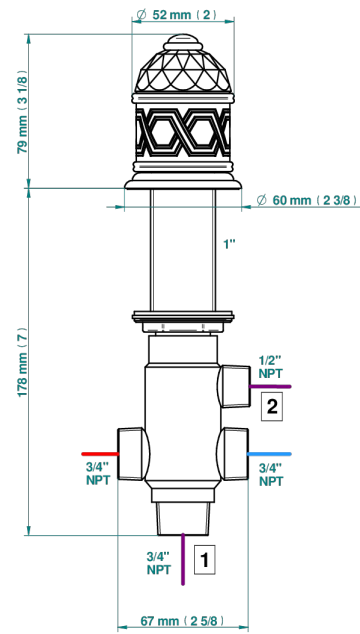

DUOMO CRISTAL

U4F-504VGUS

Inverseur manuel à 4 voies sur gorge (2 arrivées 2 sorties) standard américain

THG®
PARIS

35 mm (1 3/8")

26809

06/03/2024

CARACTÉRISTIQUES

- Duomo Cristal
- Inverseur manuel à 4 voies sur gorge (2 arrivées 2 sorties) standard américain

FINITIONS DISPONIBLES

Bronze clair - D01
Chromé - A02
Chromé / doré - G02
Chromé mat - C02
Doré brillant - F01
Doré mat - F07

Nickel brillant - B01
Nickel mat - C01
Noir mat céramique - D30
Or pâle - F30
Or pâle mat - F31
Pvd blush - H62

Pvd blush mat - H60
Pvd couleur bronze brown - F33
Pvd couleur bronze brown - mat - F34
Pvd couleur doré - H52
Pvd couleur doré mat - H53
Pvd couleur laiton - H49

Pvd couleur laiton mat - H50
Pvd couleur nickel - H55
Pvd couleur nickel mat - H56
Pvd graphite - H64
Pvd graphite mat - H65
Pvd umber - H66

Pvd umber mat - H67
Vieux cuivre rouge mat - H07
Vieux nickel - H28