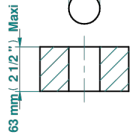

35 mm (1 3/8")