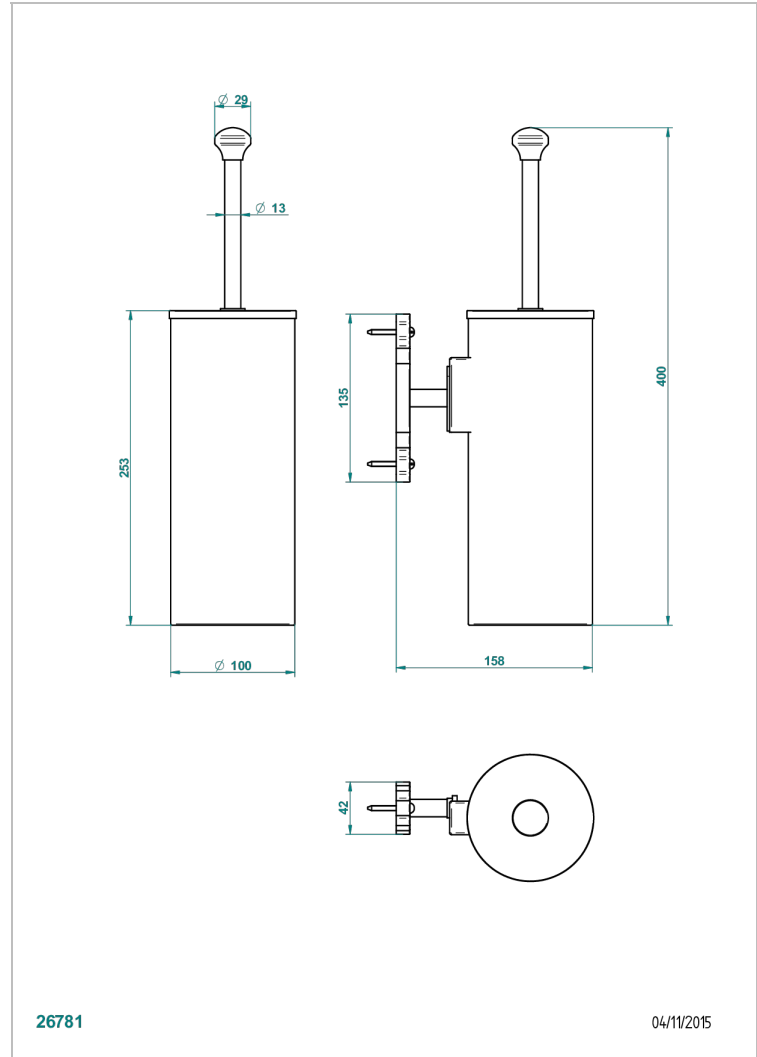

# 1900 CON MANETAS METAL LISO

G3M-4720C

Escobillero mural y escobilla con tapa

THG<sup>®</sup>  
PARIS

26781

04/11/2015

## CARACTERÍSTICAS

- 1900 con manetas metal liso
- Escobillero mural y escobilla con tapa