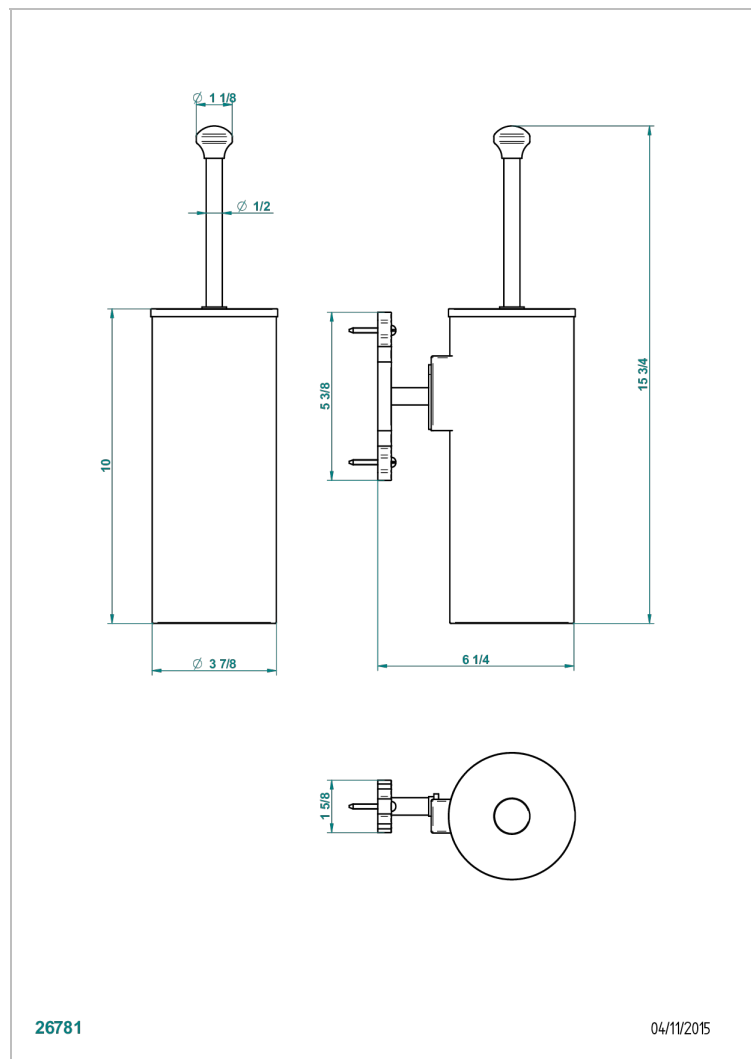

# 1900 CON MANETAS METAL LISO

G3M-4720C

Escobillero mural y escobilla con tapa

THG<sup>®</sup>  
PARIS

26781

04/11/2015

## CARACTERÍSTICAS

- 1900 con manetas metal liso
- Escobillero mural y escobilla con tapa