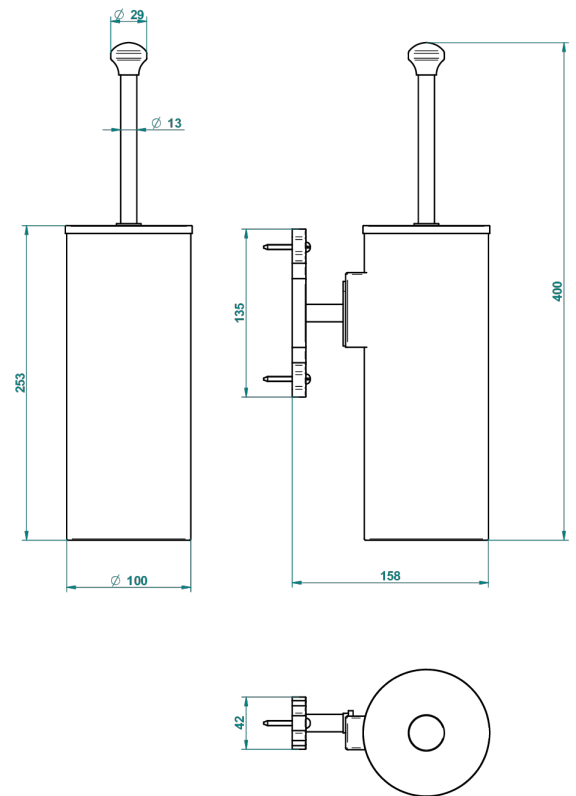

1900 CON MANETAS

G28-4720C

Escobillero mural y escobilla con tapa

THG[®]
PARIS

26781

04/11/2015

CARACTERÍSTICAS

- 1900 con manetas
- Escobillero mural y escobilla con tapa