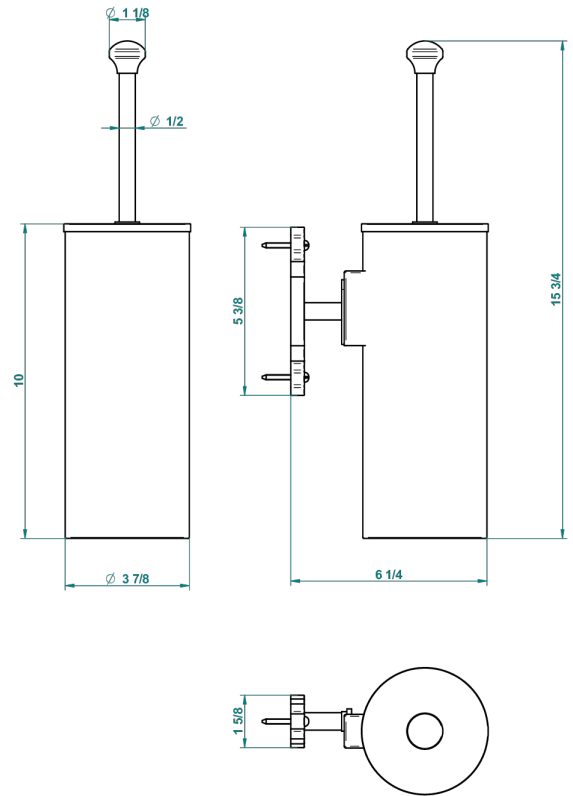

1900 CON MANETAS

G28-4720C

Escobillero mural y escobilla con tapa

THG[®]
PARIS

26781

04/11/2015

CARACTERÍSTICAS

- 1900 con manetas
- Escobillero mural y escobilla con tapa