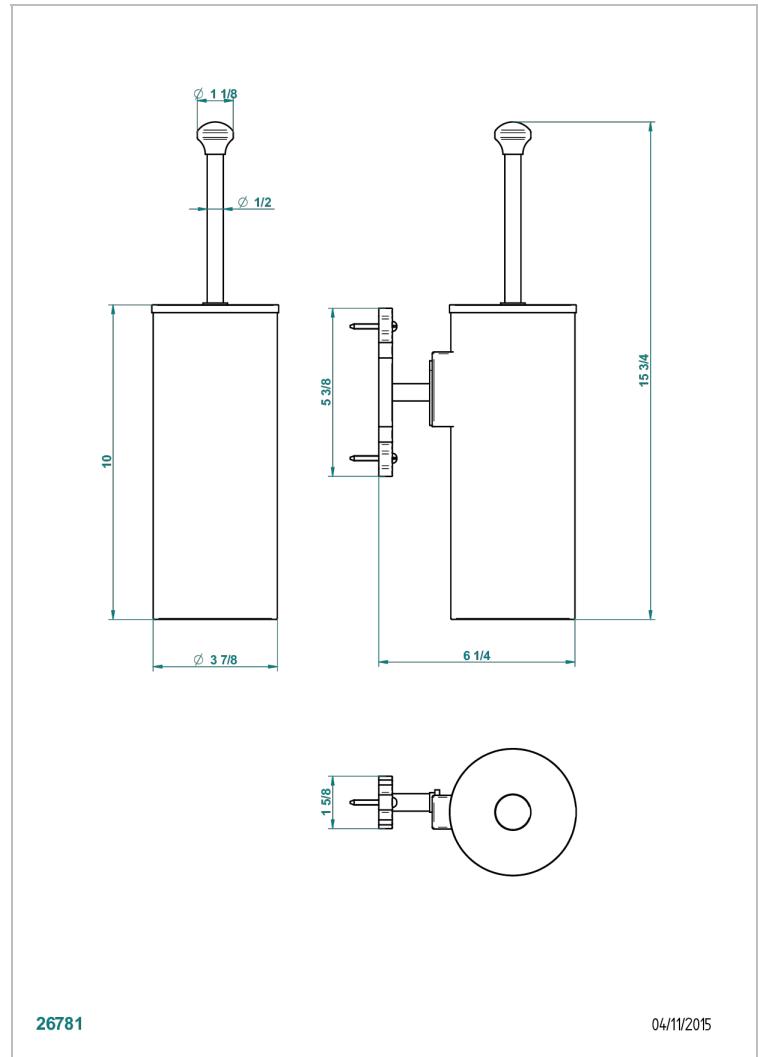

1900

G25-4720C

Escobillero mural y escobilla con tapa

THG[®]
PARIS

26781

04/11/2015

CARACTERÍSTICAS

- 1900
- Escobillero mural y escobilla con tapa