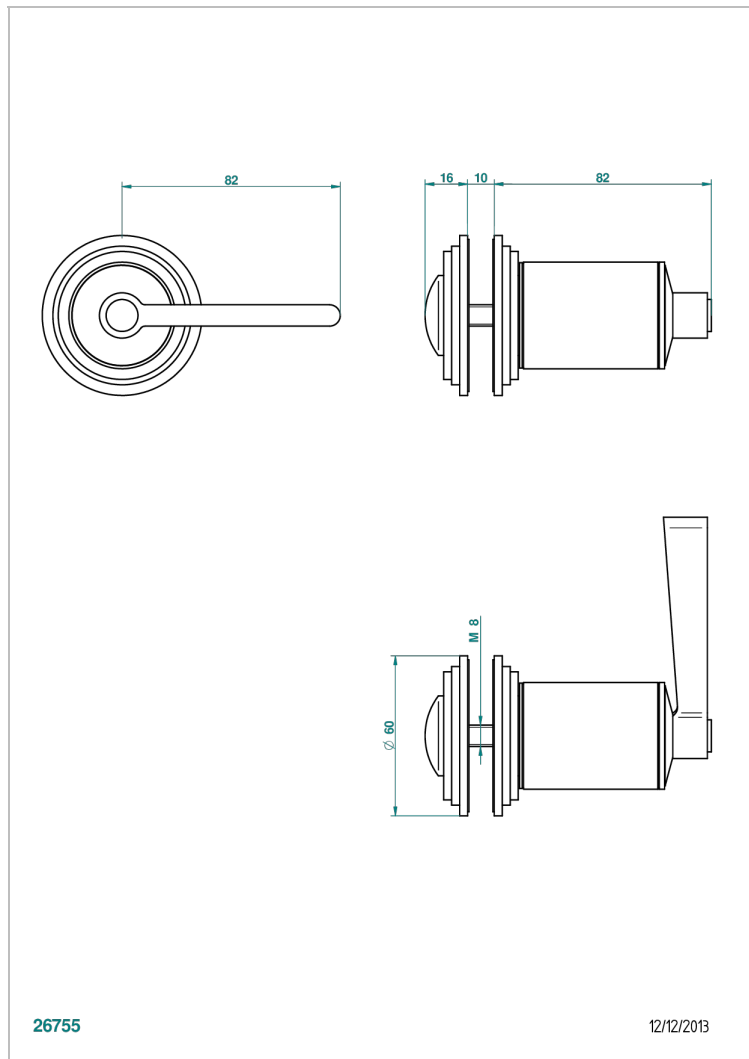

FAUBOURG METAL CON MANETAS

G2U-639V

Tirador grande modelo

THG[®]
PARIS

26755

12/12/2013

CARACTERÍSTICAS

- Faubourg metal con manetas
- Tirador grande modelo