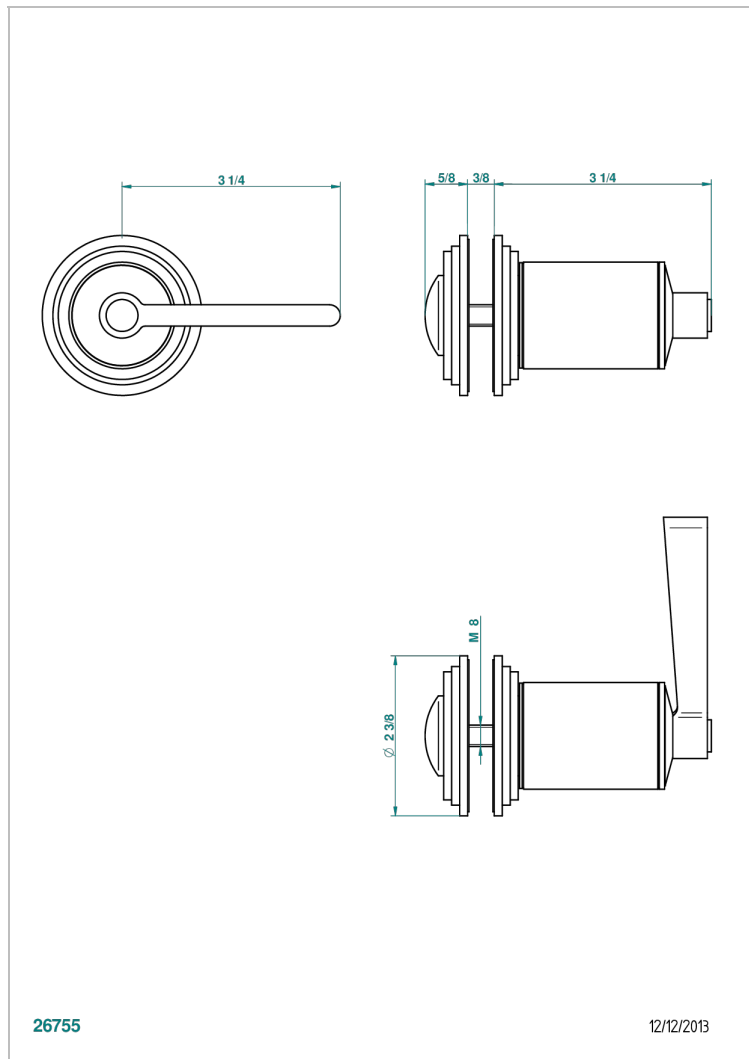

FAUBOURG METAL CON MANETAS

G2U-639V

Tirador grande modelo

THG[®]
PARIS

26755

12/12/2013

CARACTERÍSTICAS

- Faubourg metal con manetas
- Tirador grande modelo