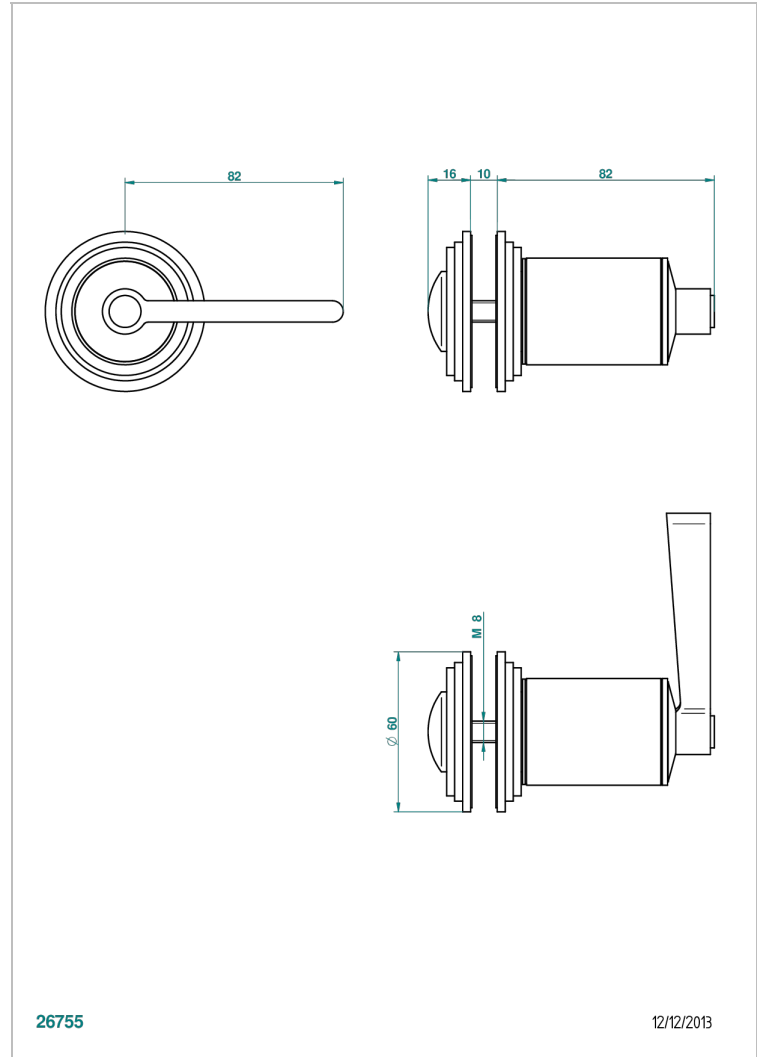

# FAUBOURG METAL WITH LEVER

G2U-639V

大号按钮

THG<sup>®</sup>  
PARIS

26755

12/12/2013

## 特色

- Faubourg Metal with lever
- 大号按钮