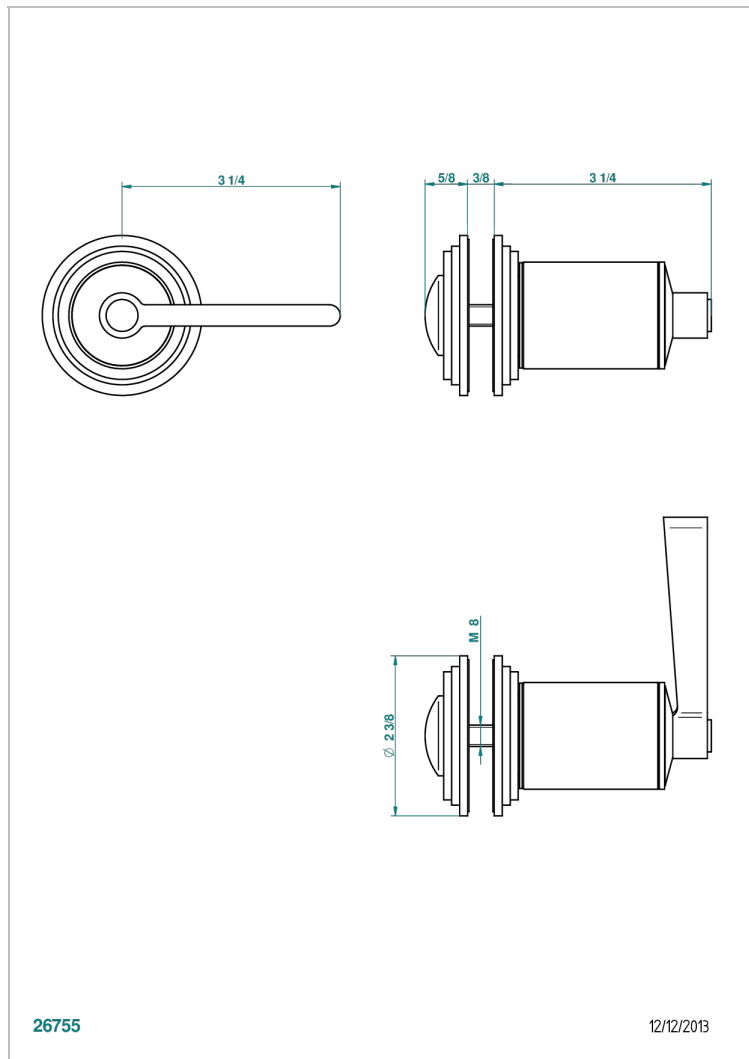

FAUBOURG METAL CON MANETAS

G2U-639V

Tirador grande modelo

THG[®]
PARIS

CARACTERÍSTICAS

- Faubourg metal con manetas
- Tirador grande modelo

ACABADOS DISPONIBLES

Cerámica negra mate - D30
Cromo - A02
Cromo / dorado - G02
Cromo mate - C02
Dorado - F01
Dorado mate - F07