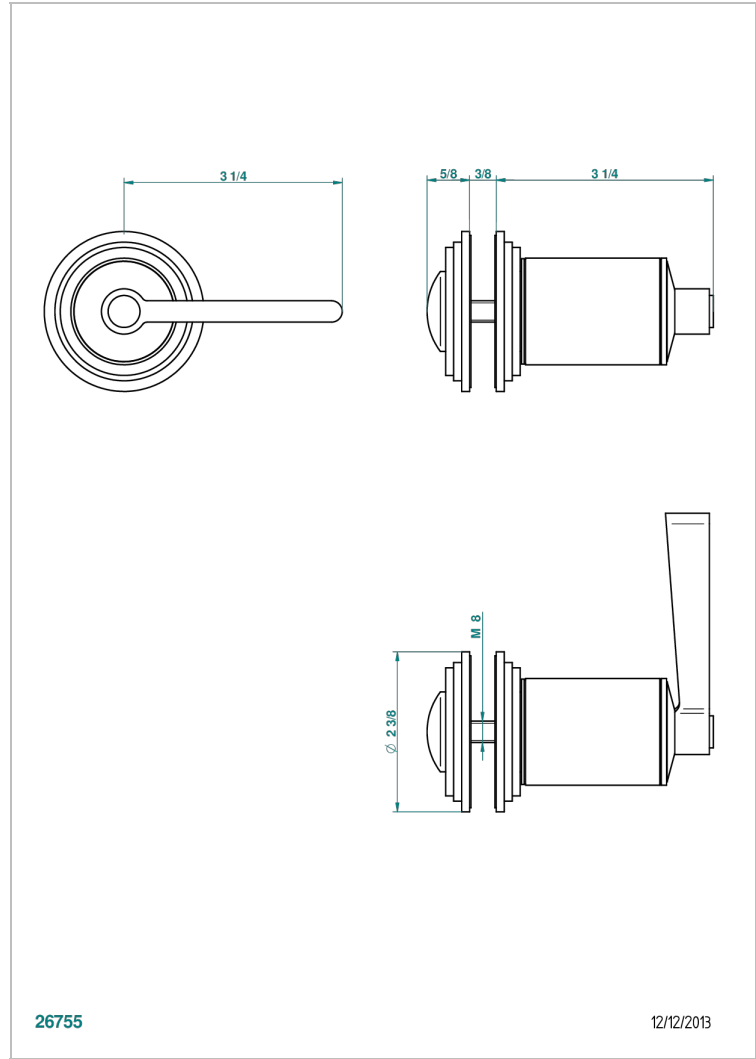

FAUBOURG METAL WITH LEVER

G2U-639V

大号按钮

THG[®]
PARIS

26755

12/12/2013

特色

- Faubourg Metal with lever
- 大号按钮