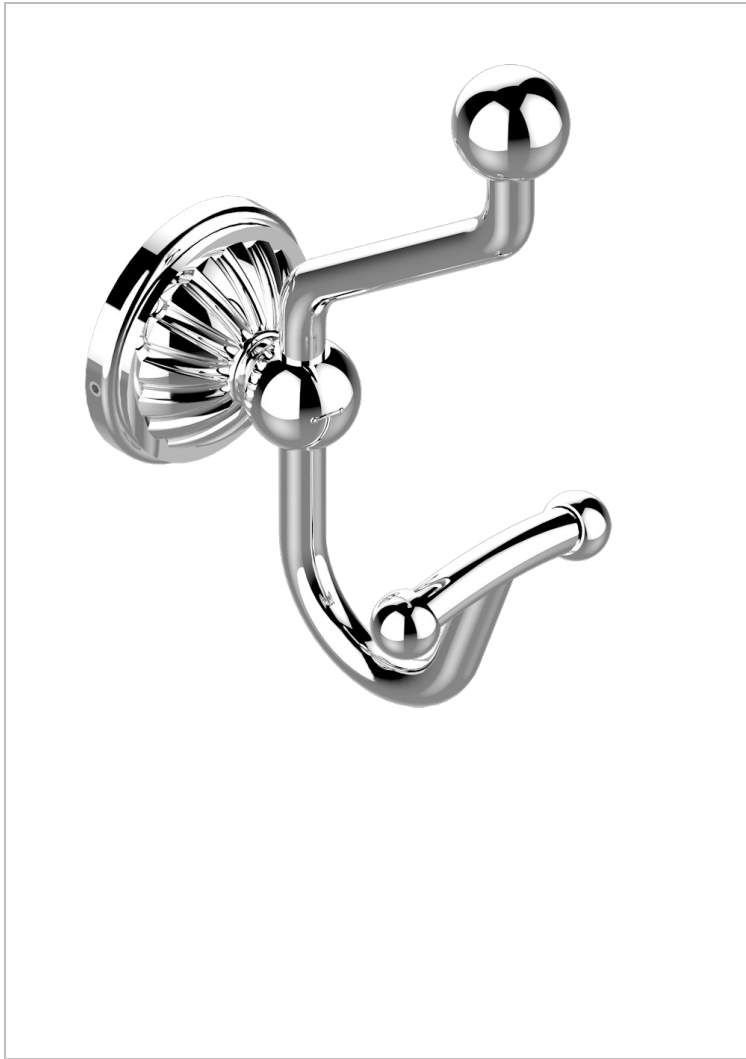

# MANDARINE METAL

U1A-510A

Percha doble para albornoz

THG<sup>®</sup>  
PARIS

## CARACTERÍSTICAS

- Mandarin Metal
- Percha doble para albornoz

## ACABADOS DISPONIBLES

Bronce claro - D01  
Cerámica negra mate - D30  
Cobre viejo mate - H07  
Cromo - A02  
Cromo / dorado - G02  
Cromo mate - C02

Dorado - F01  
Dorado mate - F07  
Dorado pálido - F30  
Dorado pálido mate (sin barniz) - F31  
Níquel - B01  
Níquel mate - C01

Níquel viejo - H28  
Pvd blush - H62  
Pvd blush mate - H60  
Pvd color latón - H49  
Pvd color latón mate - H50  
Pvd color níquel - H55

Pvd color níquel mate - H56  
Pvd color oro - H52  
Pvd color oro mate - H53  
Pvd grafito - H64  
Pvd grafito mate - H65  
Pvd marrón bronce - F33