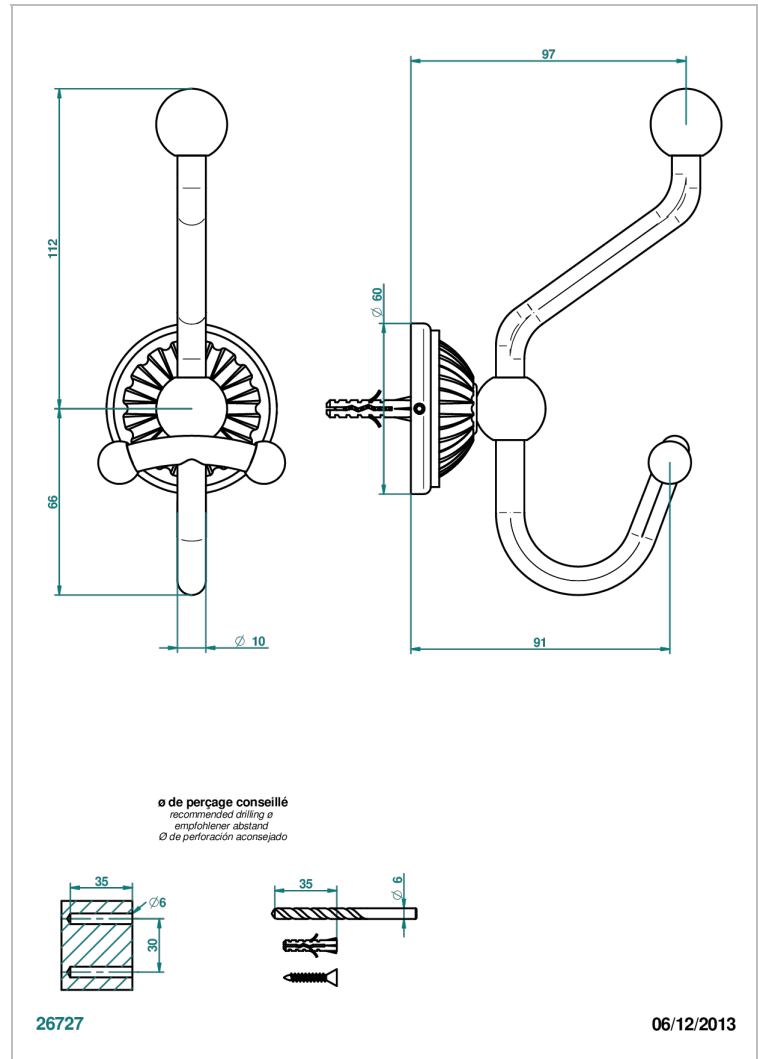

# MANDARINE METAL

U1A-510A

Percha doble para albornoz

THG<sup>®</sup>  
PARIS

## CARACTERÍSTICAS

- Mandarin Metal
- Percha doble para albornoz