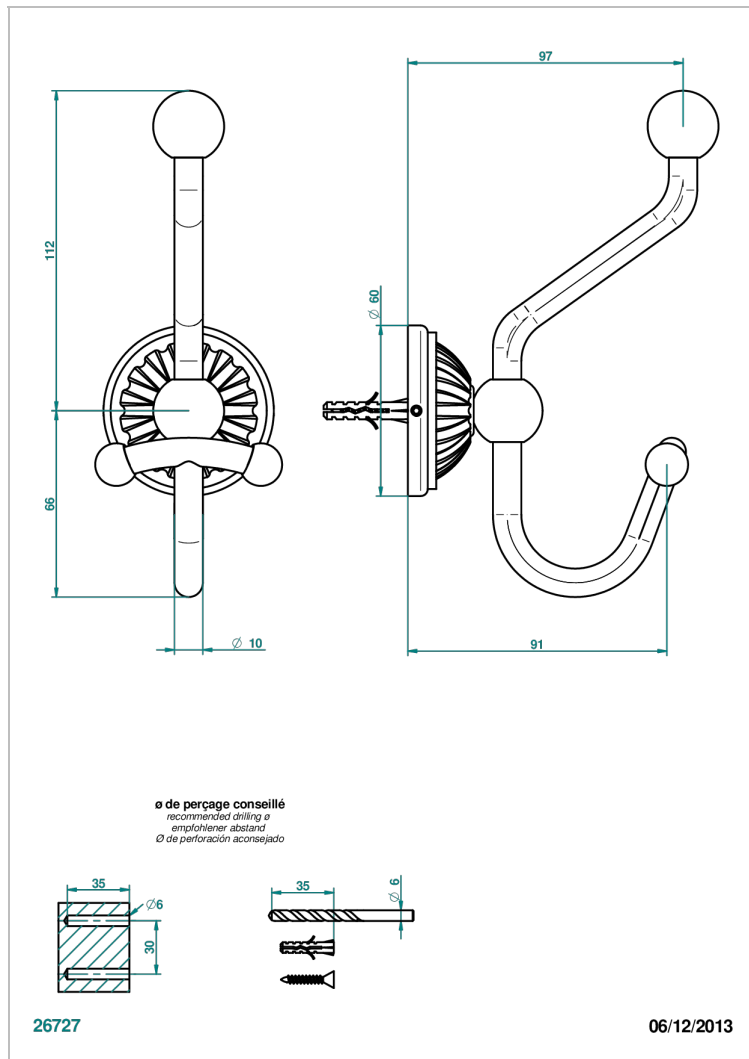

MANDARINE METAL

U1A-510A

双人浴衣架

THG[®]
PARIS

特色

- Mandarin Metal
- 双人浴衣架

可选饰面

Black ceram - D30
Blush PVD - H62
Graphite PVD - H64
Matt Umber PVD - H67
Matt blush PVD - H60
Matt graphite PVD - H65

抛光镍 - B01
浅金 - F30
漆面铜 - D01