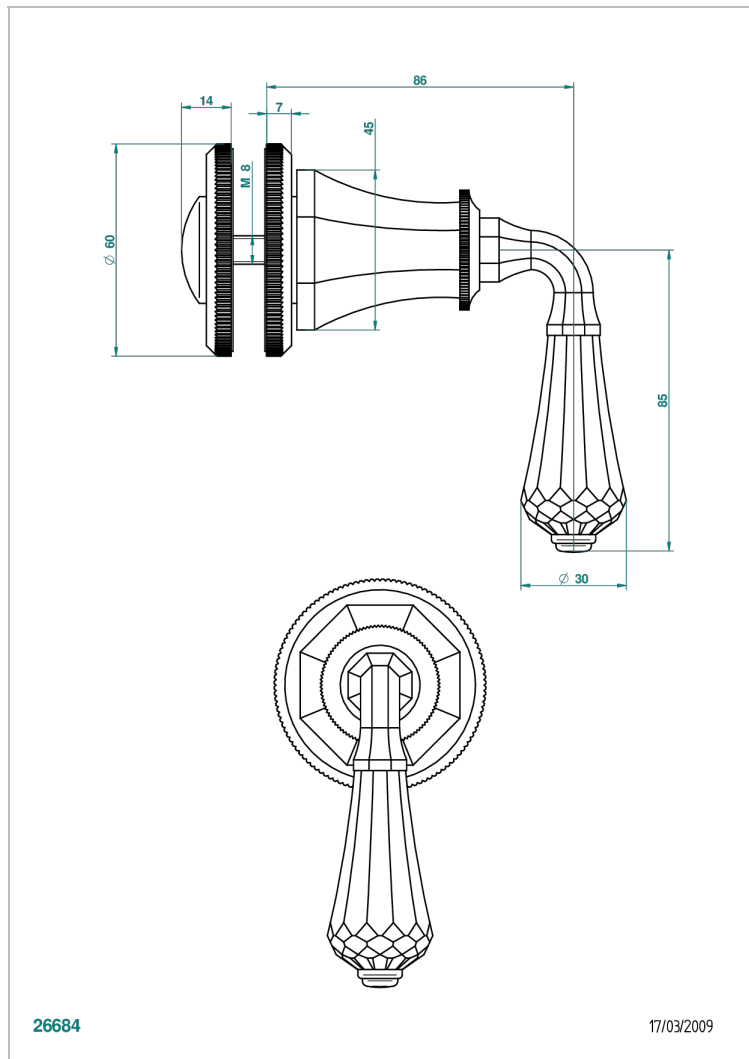

ART DECO CRYSTAL

A56-639V

Tirador grande modelo

THG[®]
PARIS

CARACTERÍSTICAS

- Art Déco Crystal
- Tirador grande modelo

ACABADOS DISPONIBLES

Bronce claro - D01
Cerámica negra mate - D30
Cobre viejo mate - H07
Cromo - A02
Cromo / dorado - G02
Cromo mate - C02