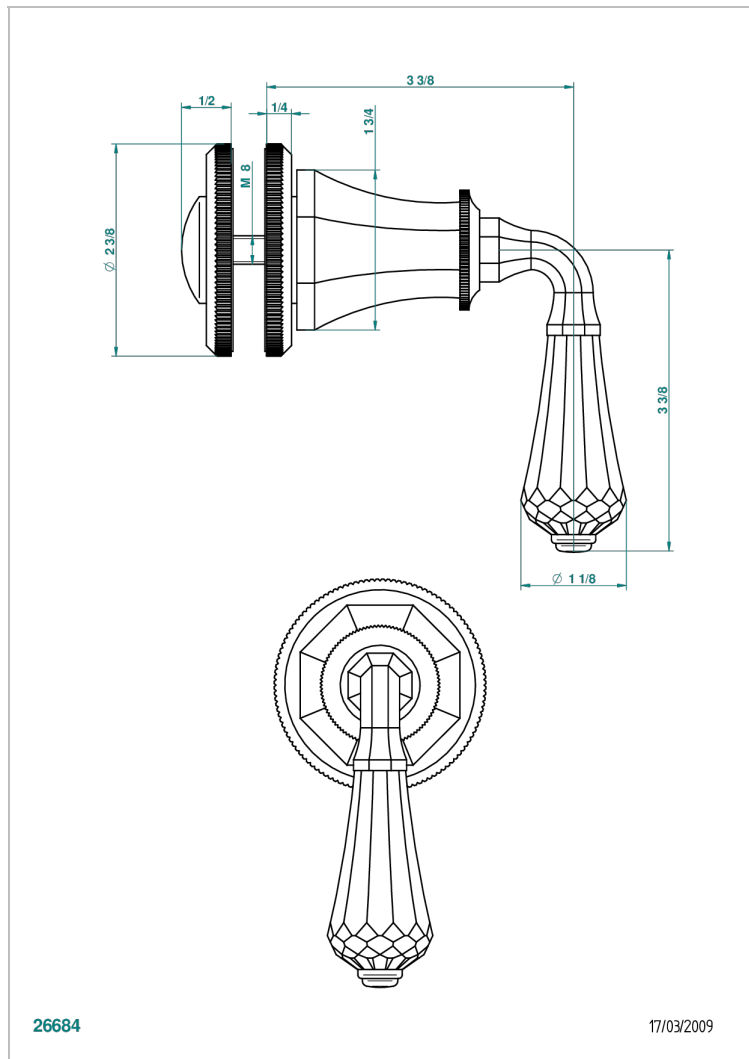

ART DECO CRYSTAL

A56-639V

Tirador grande modelo

THG[®]
PARIS

CARACTERÍSTICAS

- Art Déco Crystal
- Tirador grande modelo

ACABADOS DISPONIBLES

Bronce claro - D01
Cerámica negra mate - D30
Cobre viejo mate - H07
Cromo - A02
Cromo / dorado - G02
Cromo mate - C02