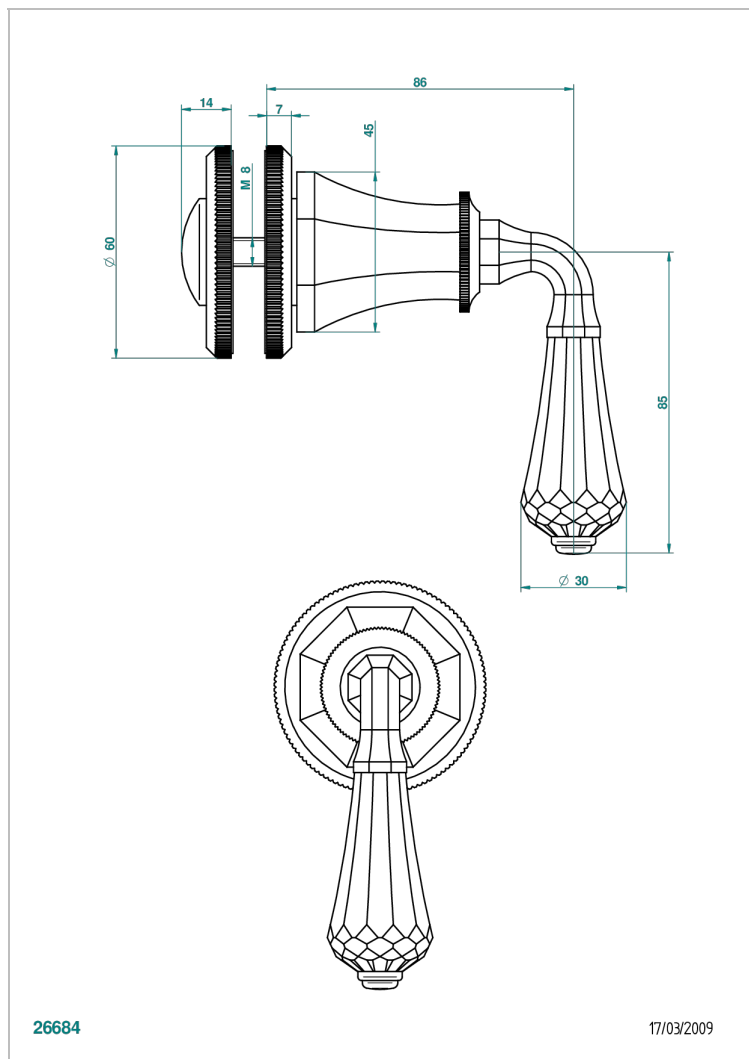

# ART DECO CRYSTAL

A56-639V

Tirador grande modelo

THG<sup>®</sup>  
PARIS

## CARACTERÍSTICAS

- Art Déco Crystal
- Tirador grande modelo