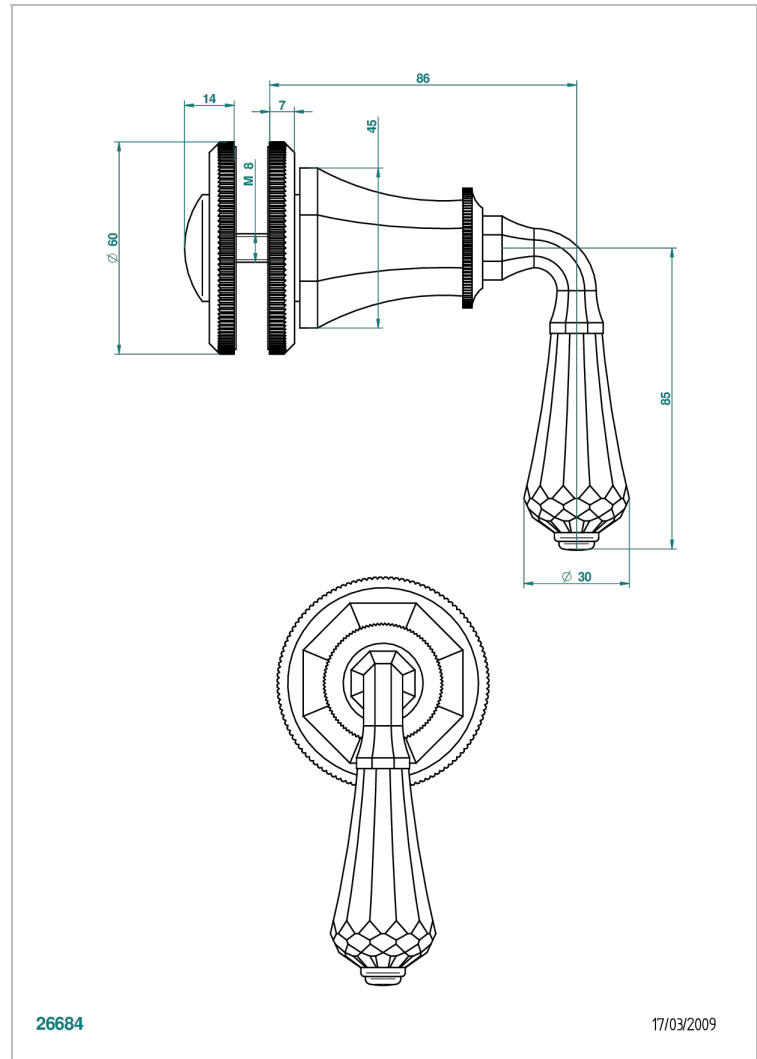

ART DECO, KRISTALL

A56-639V

Großer Knopf

THG[®]
PARIS

EIGENSCHAFTEN

- Art Déco, Kristall
- Großer Knopf

VERFÜGBARE OBERFLÄCHEN

Altnickel - H28
Blassgold - F30
Blassgold matt unlackiert - F31
Bronze hell - D01
Chrom - A02
Chrom / gold - G02