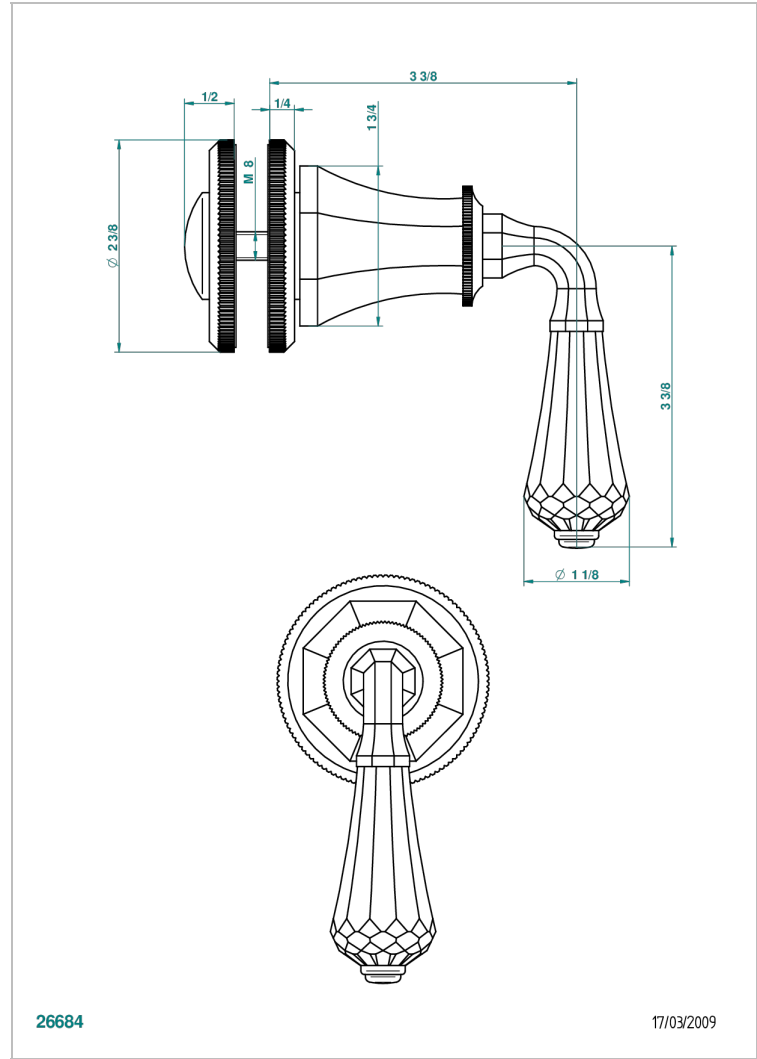

# ART DECO CRYSTAL

A56-639V

Tirador grande modelo

THG<sup>®</sup>  
PARIS

## CARACTERÍSTICAS

- Art Déco Crystal
- Tirador grande modelo