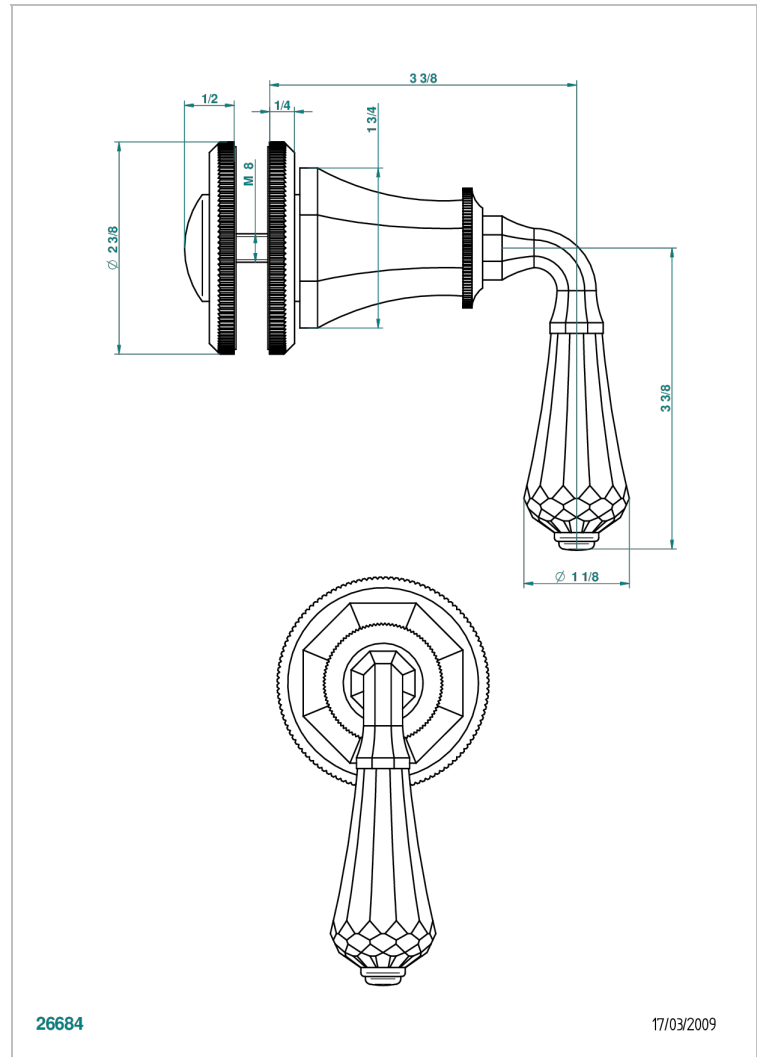

ART DECO, KRISTALL

A56-639V

Großer Knopf

THG[®]
PARIS

EIGENSCHAFTEN

- Art Déco, Kristall
- Großer Knopf

VERFÜGBARE OBERFLÄCHEN

Altnickel - H28
Blassgold - F30
Blassgold matt unlackiert - F31
Bronze hell - D01
Chrom - A02
Chrom / gold - G02