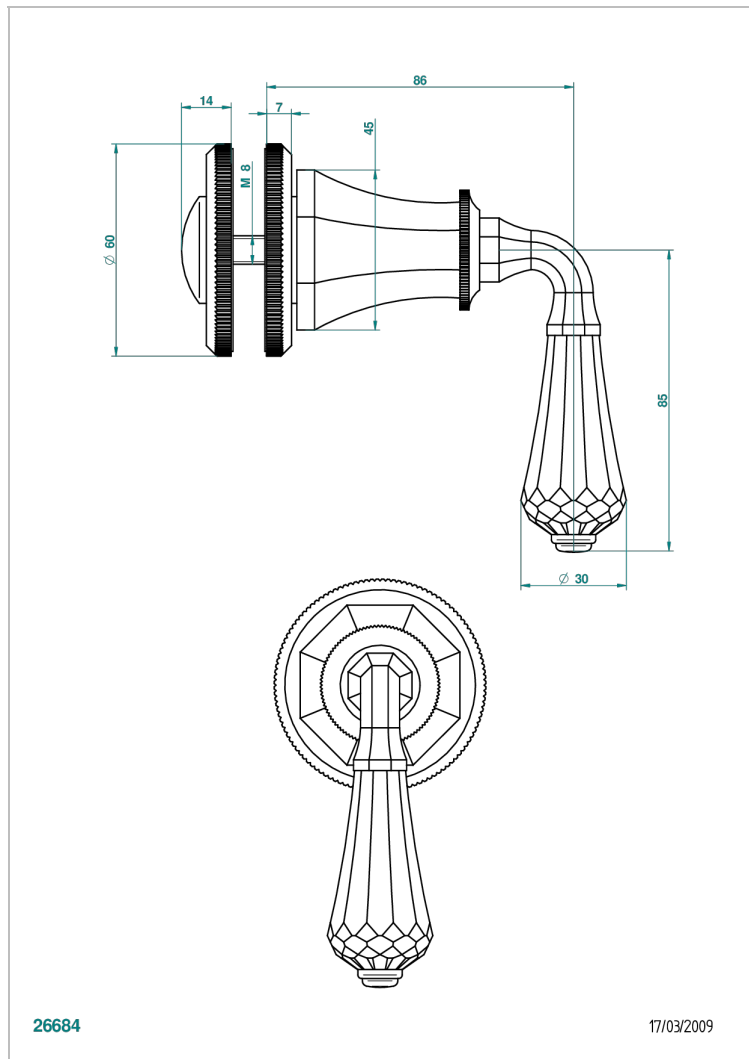

ART DECO CRISTAL

A56-639V

Ручка большая

THG[®]
PARIS

ХАРАКТЕРИСТИКИ

- Art Déco cristal
- Ручка большая

ДОСТУПНЫЕ ВАРИАНТЫ ПОКРЫТИЙ

Black ceram - D30
Blush PVD - H62
Graphite PVD - H64
Matt Umber PVD - H67
Matt blush PVD - H60
Matt graphite PVD - H65