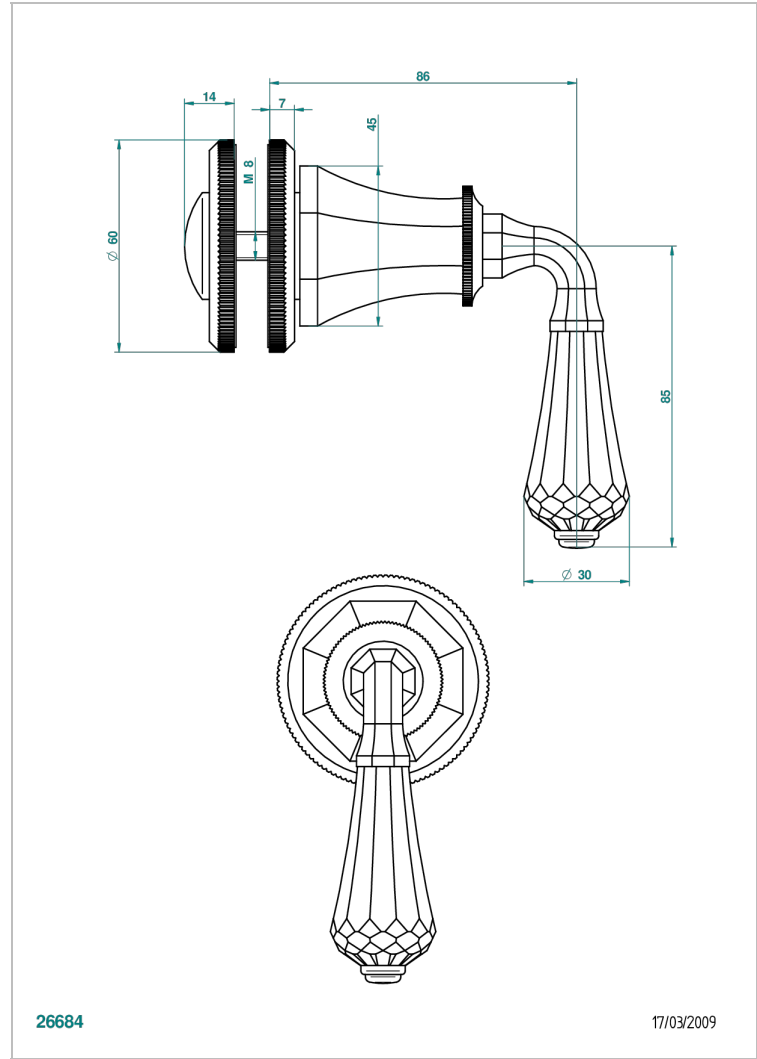

ART DECO CRYSTAL

A56-639V

Tirador grande modelo

THG[®]
PARIS

CARACTERÍSTICAS

- Art Déco Crystal
- Tirador grande modelo

ACABADOS DISPONIBLES

Bronce claro - D01
Cerámica negra mate - D30
Cobre viejo mate - H07
Cromo - A02
Cromo / dorado - G02
Cromo mate - C02