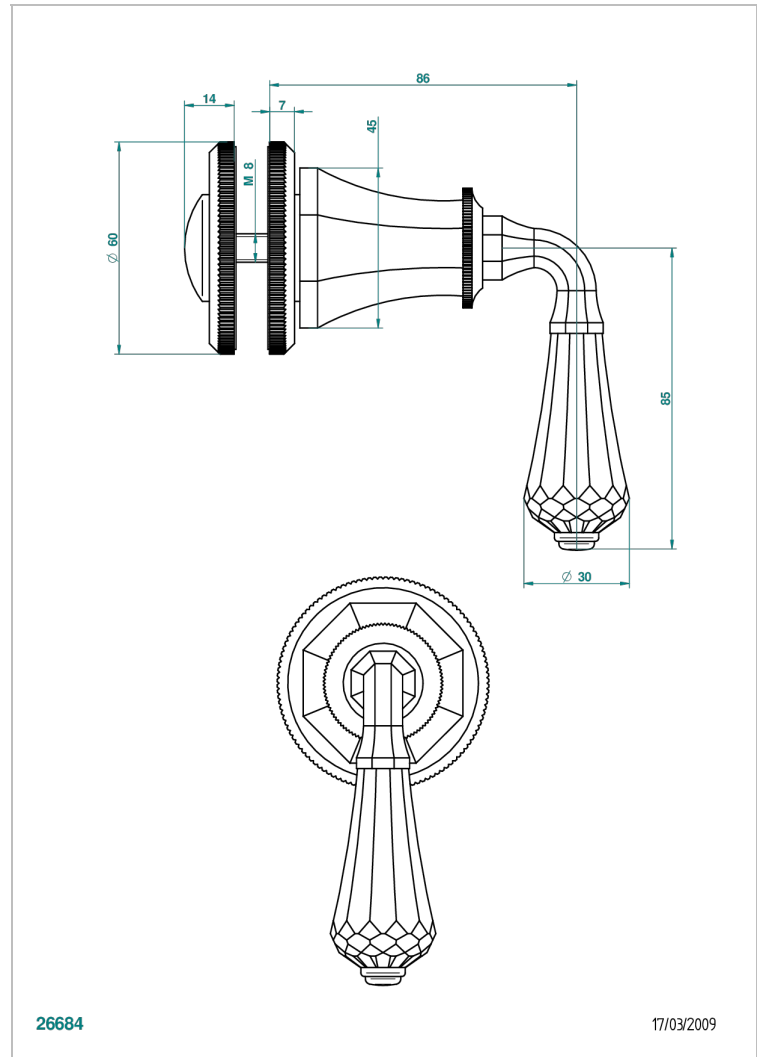

ART DECO, KRISTALL

A56-639V

Großer Knopf

THG[®]
PARIS

EIGENSCHAFTEN

- Art Déco, Kristall
- Großer Knopf

VERFÜGBARE OBERFLÄCHEN

Altnickel - H28
Blassgold - F30
Blassgold matt unlackiert - F31
Bronze hell - D01
Chrom - A02
Chrom / gold - G02