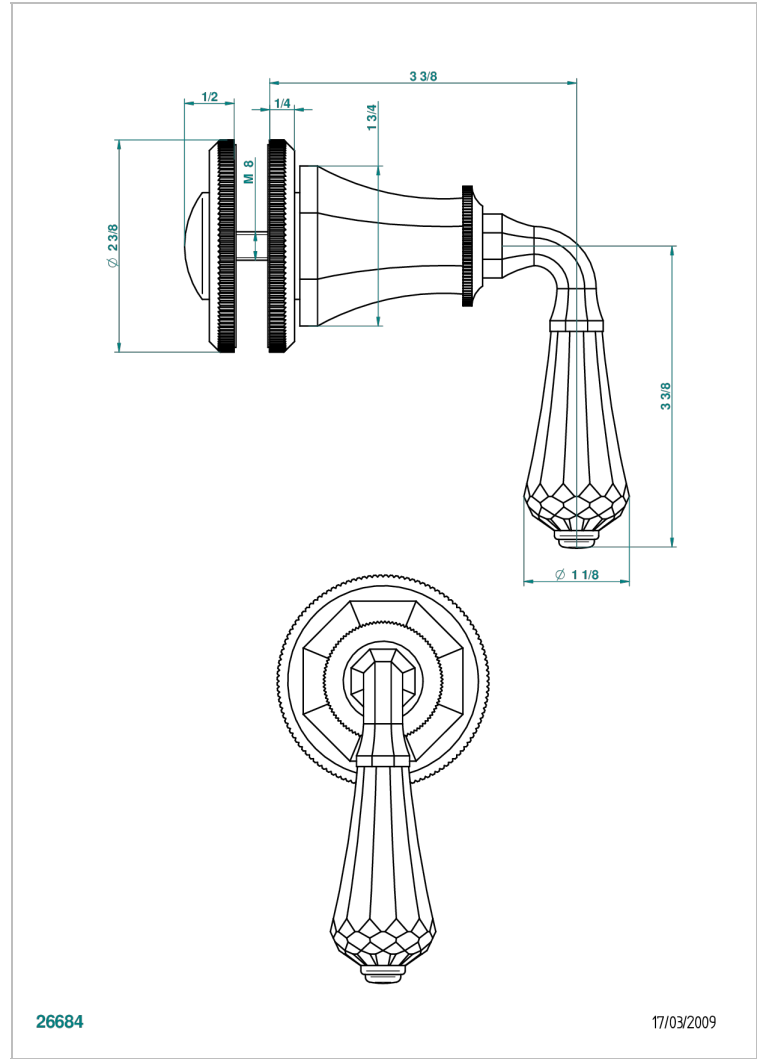

ART DECO CRISTAL

A56-639V

Ручка большая

THG[®]
PARIS

ХАРАКТЕРИСТИКИ

- Art Déco cristal
- Ручка большая

ДОСТУПНЫЕ ВАРИАНТЫ ПОКРЫТИЙ

Black ceram - D30
Blush PVD - H62
Graphite PVD - H64
Matt Umber PVD - H67
Matt blush PVD - H60
Matt graphite PVD - H65