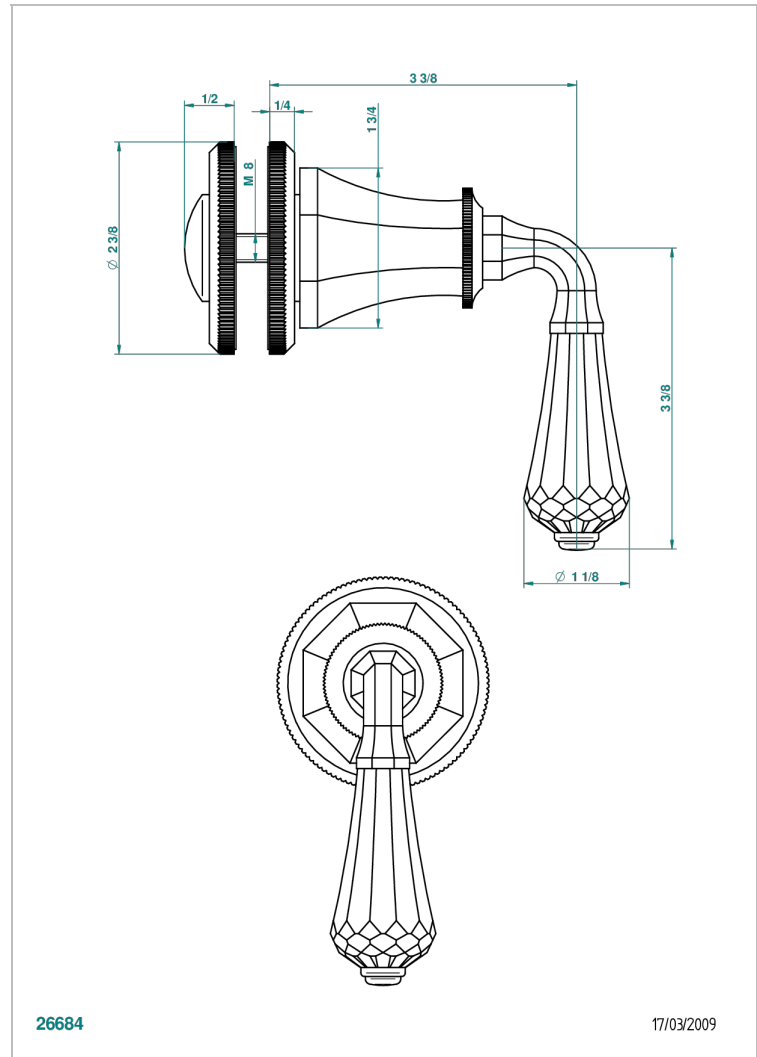

# ART DECO CRYSTAL

A56-639V

Large door knob

THG<sup>®</sup>  
PARIS

## CHARACTERISTIC

- Art Déco Crystal
- Large door knob