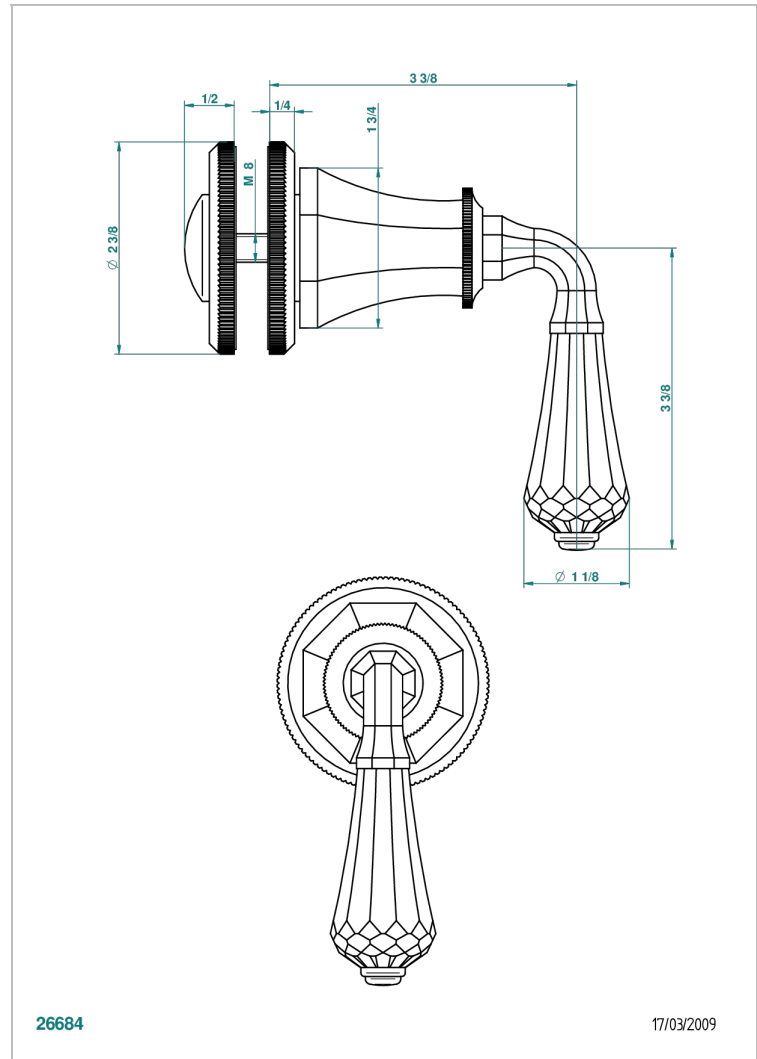

ART DECO, KRISTALL

A56-639V

Großer Knopf

THG[®]
PARIS

EIGENSCHAFTEN

- Art Déco, Kristall
- Großer Knopf

VERFÜGBARE OBERFLÄCHEN

Altnickel - H28
Blassgold - F30
Blassgold matt unlackiert - F31
Bronze hell - D01
Chrom - A02
Chrom / gold - G02