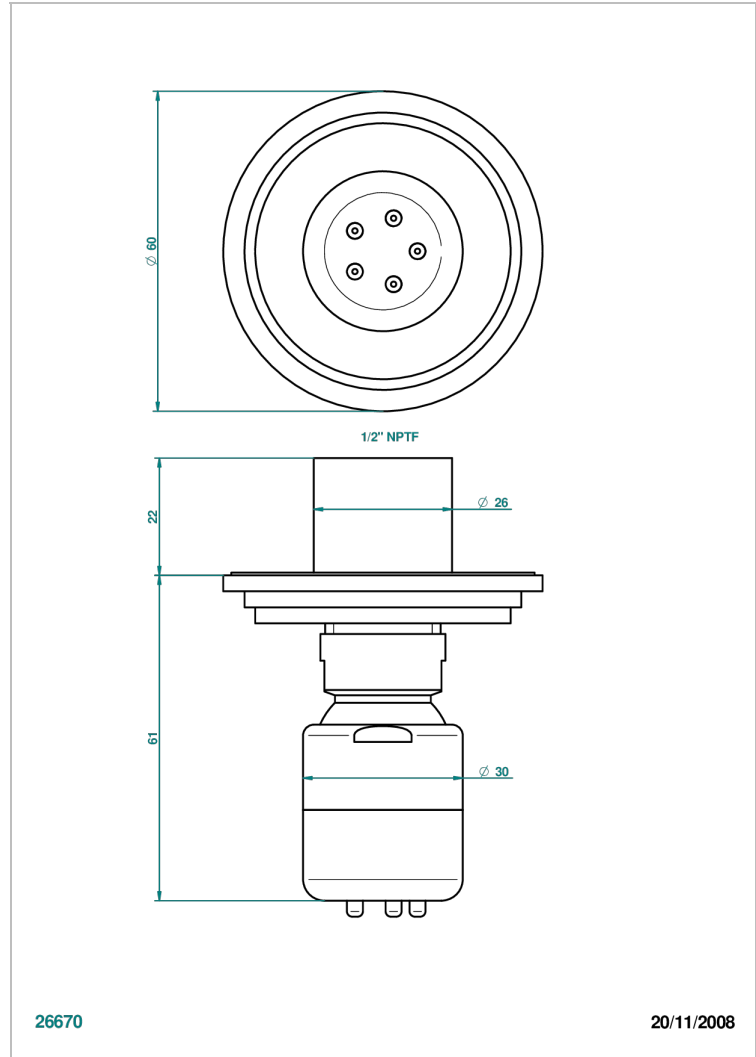

FAUBOURG METAL A MANETTES

G2U-290/BUS

Jet latéral de douche avec buse, système Easyclean- standard américain

THG[®]
PARIS

CARACTÉRISTIQUES

- Laiton massif
- Jet équipé d'un limiteur de débit
- Picots en silicone pour faciliter l'enlèvement du calcaire