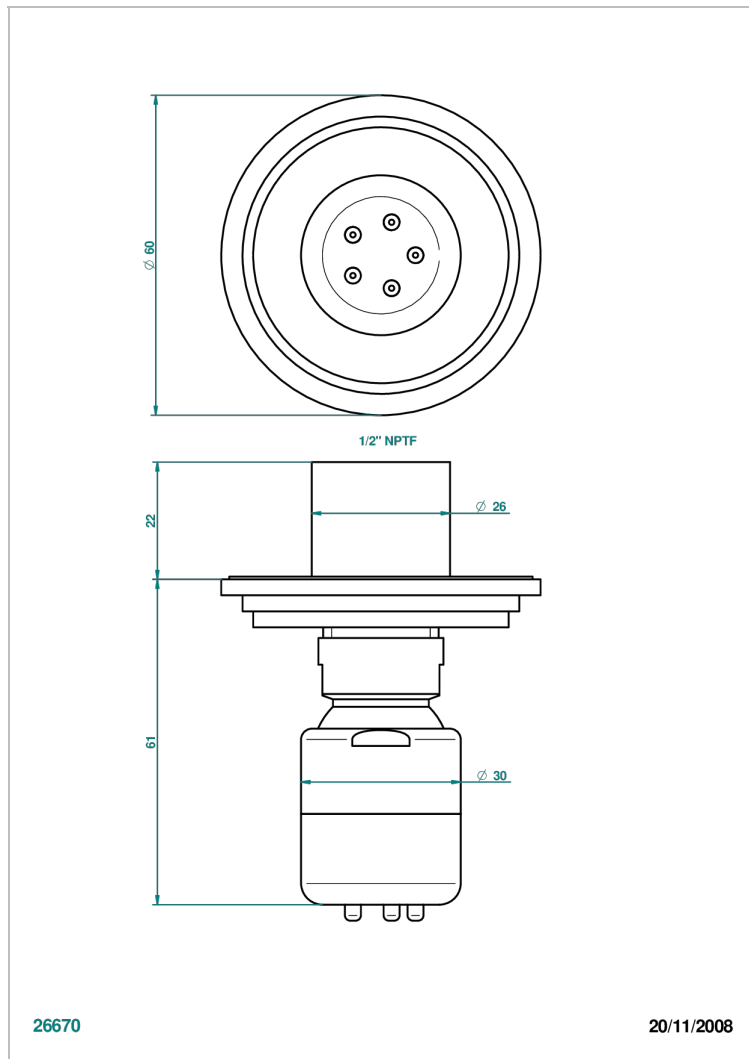

FAUBOURG METAL CON MANETAS

G2U-290/BUS

Jet latéral de douche avec buse, système Easyclean- standard américain

THG[®]
PARIS

CARACTERÍSTICAS

- Faubourg metal con manetas
- Jet latéral de douche avec buse, système Easyclean- standard américain