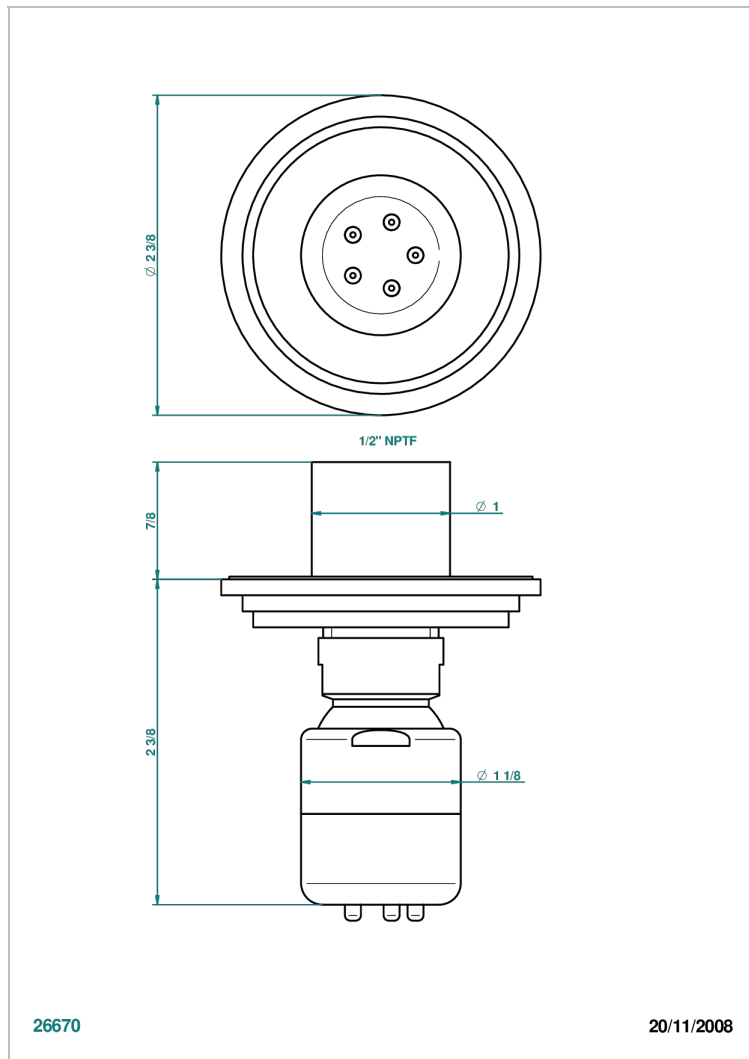

# FAUBOURG METAL A MANETTES

G2U-290/BUS

Jet latéral de douche avec buse, système Easyclean- standard américain

THG<sup>®</sup>  
PARIS

## CARACTÉRISTIQUES

- Laiton massif
- Jet équipé d'un limiteur de débit
- Picots en silicone pour faciliter l'enlèvement du calcaire