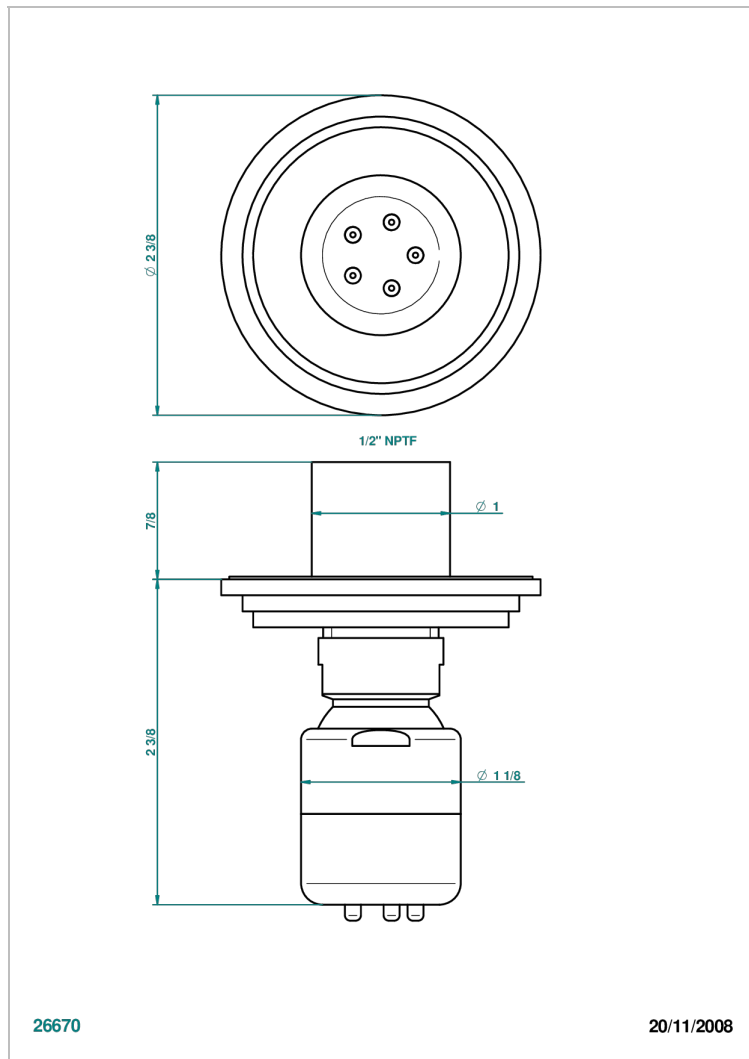

# FAUBOURG METAL CON MANETAS

G2U-290/BUS

Jet latéral de douche avec buse, système Easyclean- standard américain

THG<sup>®</sup>  
PARIS

## CARACTERÍSTICAS

- Faubourg metal con manetas
- Jet latéral de douche avec buse, système Easyclean- standard américain