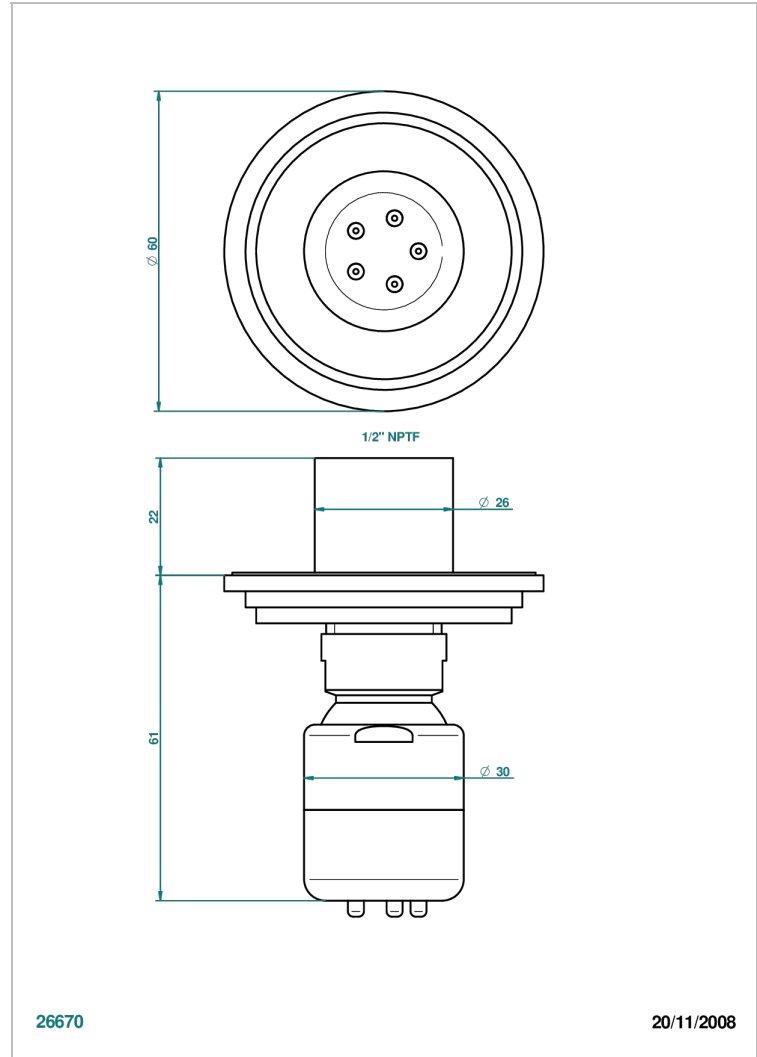

FRIVOLE A MANETTES

G2S-290/BUS

Jet latéral de douche avec buse, système Easyclean- standard américain

THG[®]
PARIS

CARACTÉRISTIQUES

- Laiton massif
- Jet équipé d'un limiteur de débit
- Picots en silicone pour faciliter l'enlèvement du calcaire

Vieux nickel - H28