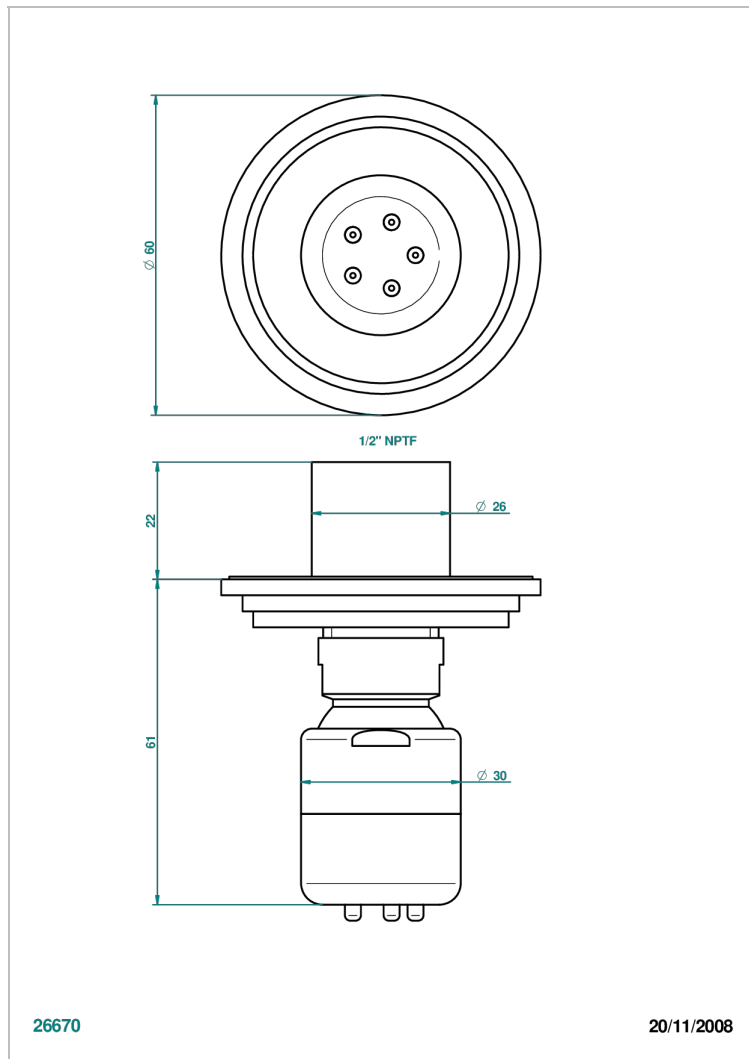

FRIVOLE CON MANETAS

G2S-290/BUS

THG[®]
PARIS

Jet latéral de douche avec buse, système Easyclean- standard américain

26670

20/11/2008

CARACTERÍSTICAS

- Frivole con manetas
- Jet latéral de douche avec buse, système Easyclean- standard américain