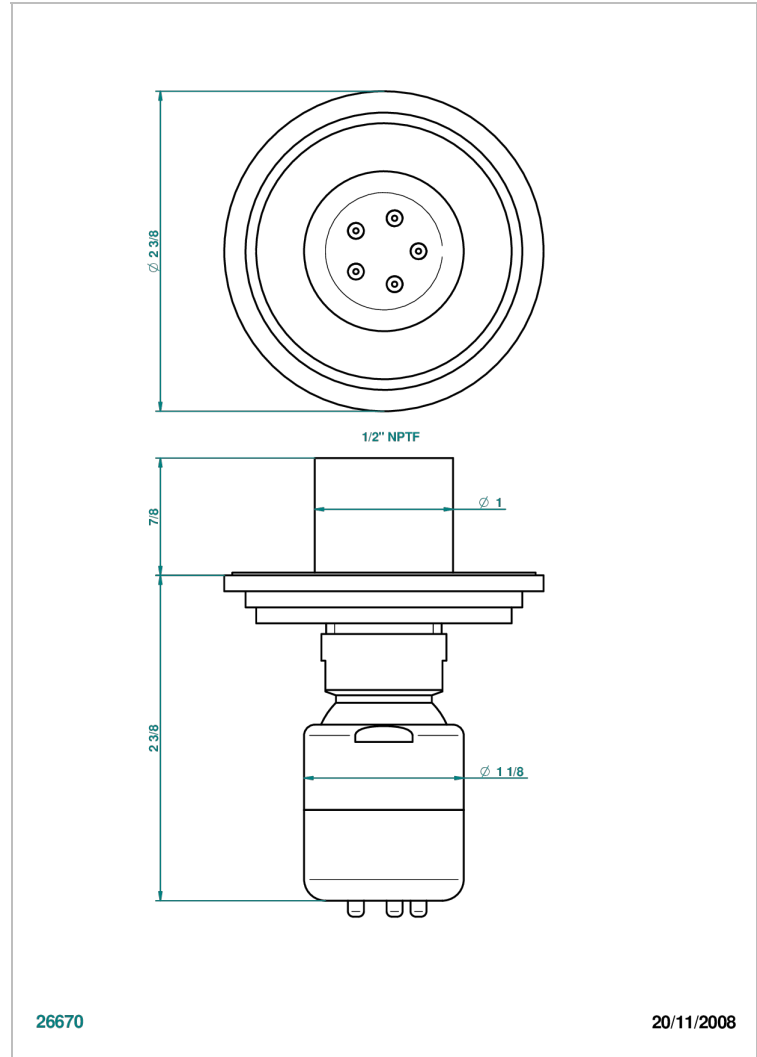

# FRIVOLE A MANETTES

G2S-290/BUS

Jet latéral de douche avec buse, système Easyclean- standard américain

THG<sup>®</sup>  
PARIS

26670

20/11/2008

## CARACTÉRISTIQUES

- Laiton massif
- Jet équipé d'un limiteur de débit
- Picots en silicone pour faciliter l'enlèvement du calcaire

Vieux nickel - H28