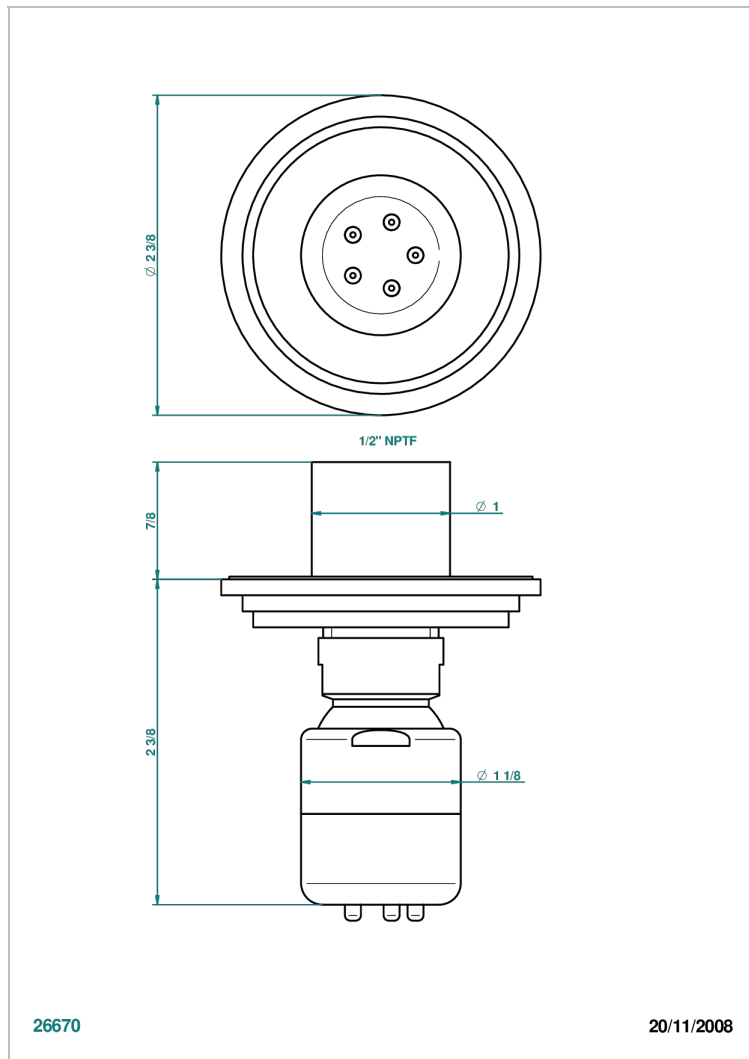

FRIVOLE CON MANETAS

G2S-290/BUS

THG[®]
PARIS

Jet latéral de douche avec buse, système Easyclean- standard américain

CARACTERÍSTICAS

- Frivole con manetas
- Jet latéral de douche avec buse, système Easyclean- standard américain