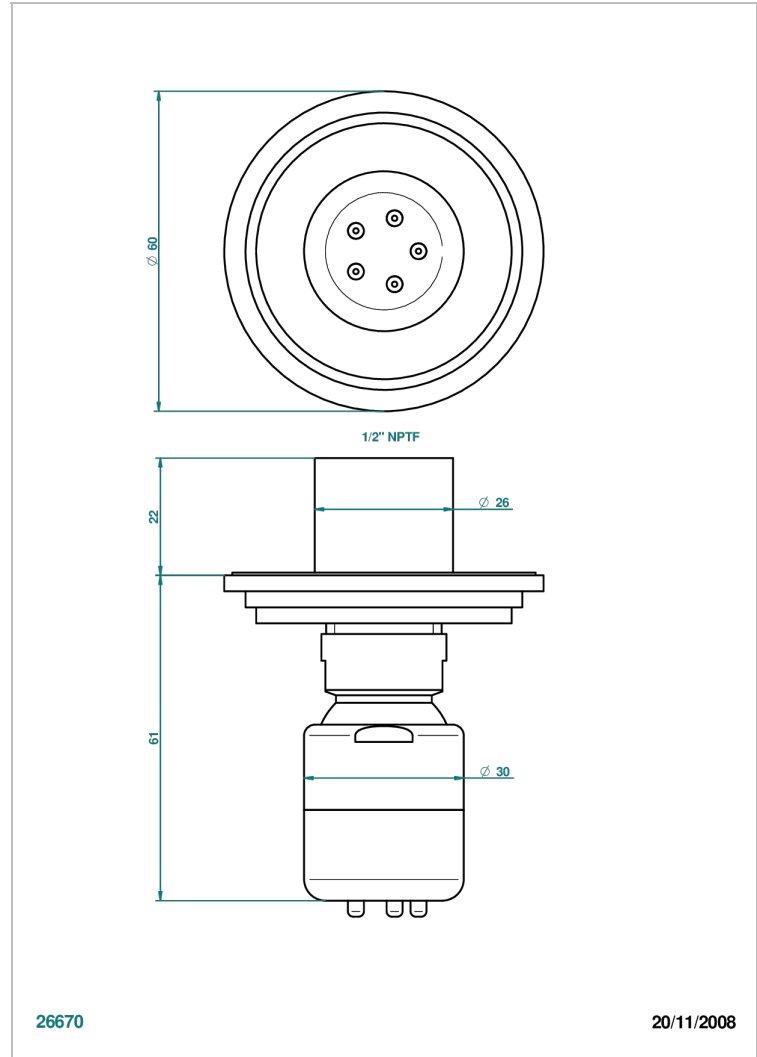

# FROUFROU A MANETTES

G2P-290/BUS

Jet latéral de douche avec buse, système Easyclean- standard américain

THG<sup>®</sup>  
PARIS

## CARACTÉRISTIQUES

- Laiton massif
- Jet équipé d'un limiteur de débit
- Picots en silicone pour faciliter l'enlèvement du calcaire

Vieux nickel - H28

26670

20/11/2008