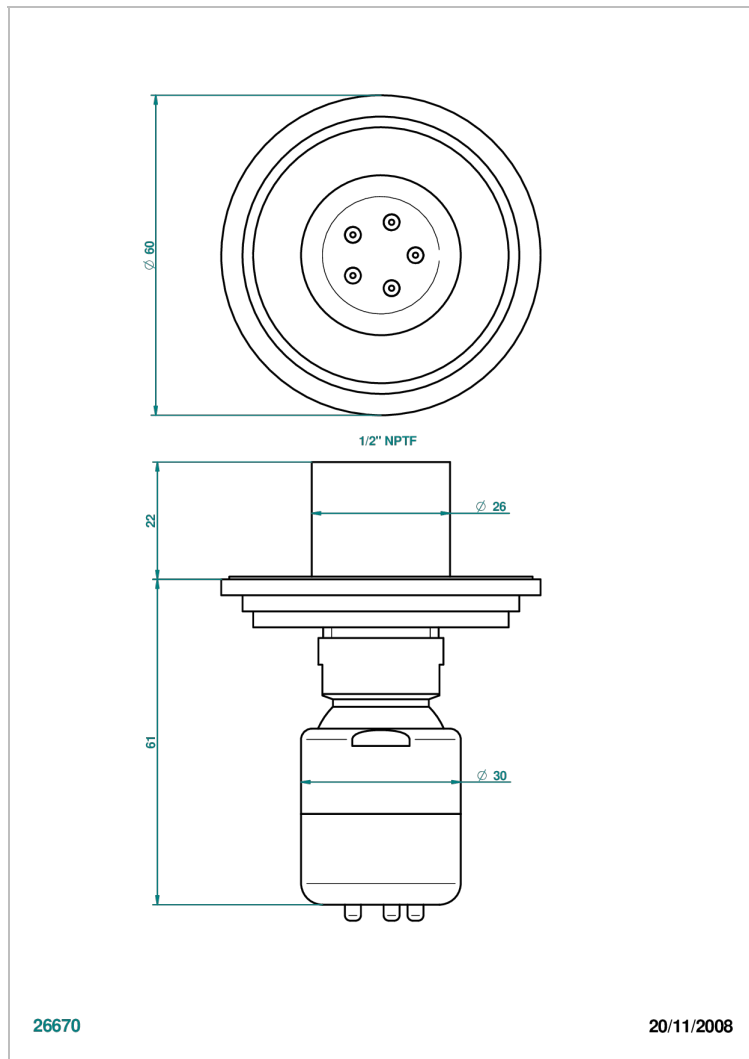

FROUFROU CON MANETAS

G2P-290/BUS

THG[®]
PARIS

Jet latéral de douche avec buse, système Easyclean- standard américain

CARACTERÍSTICAS

- Froufrou con manetas
- Jet latéral de douche avec buse, système Easyclean- standard américain